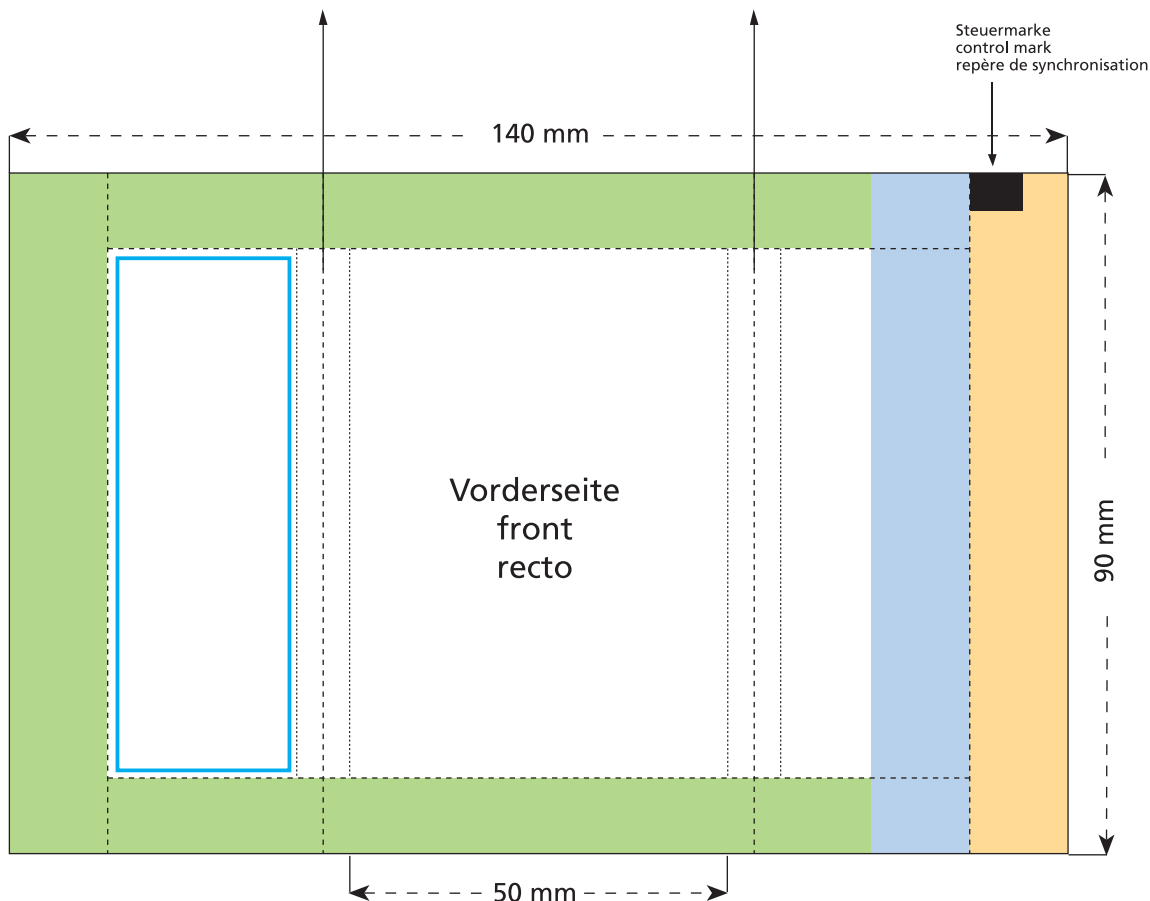

Artikel Nr. · Article No. : 110431106

Tüte · bag · sachet 50 x 90 mm

Je nach Volumen des Inhaltes werden diese beiden Flächen auf die Seite und die Rückseite verlaufen.
Due to the volume of the content those two areas will be shown on the side and the back.
A cause de l'épaisseur du contenu les éléments de ces deux côtés seront figurés sur le côté et le verso.

-  Bedruckbare Fläche · printing surface · surface d'impression
-  Siegelnaht bedingt bedruckbar · sealing surface can be printed on under some circumstances · surface de fermeture peut être imprimée sous certaines conditions
-  Siegelnaht nicht bedruckbar · sealing surface can't be printed on · surface de fermeture ne peut pas être imprimée
-  Fläche wird durch die Siegelnaht verdeckt · surface is covered by the sealing seam · surface est couverte par un thermoscellage
-  Pflichttexte · mandatory text · textes obligatoires
-  Fläche nicht bedruckbar · surface can't be printed on · surface ne peut pas être imprimée
-  Beschnitt · bleed · découpe