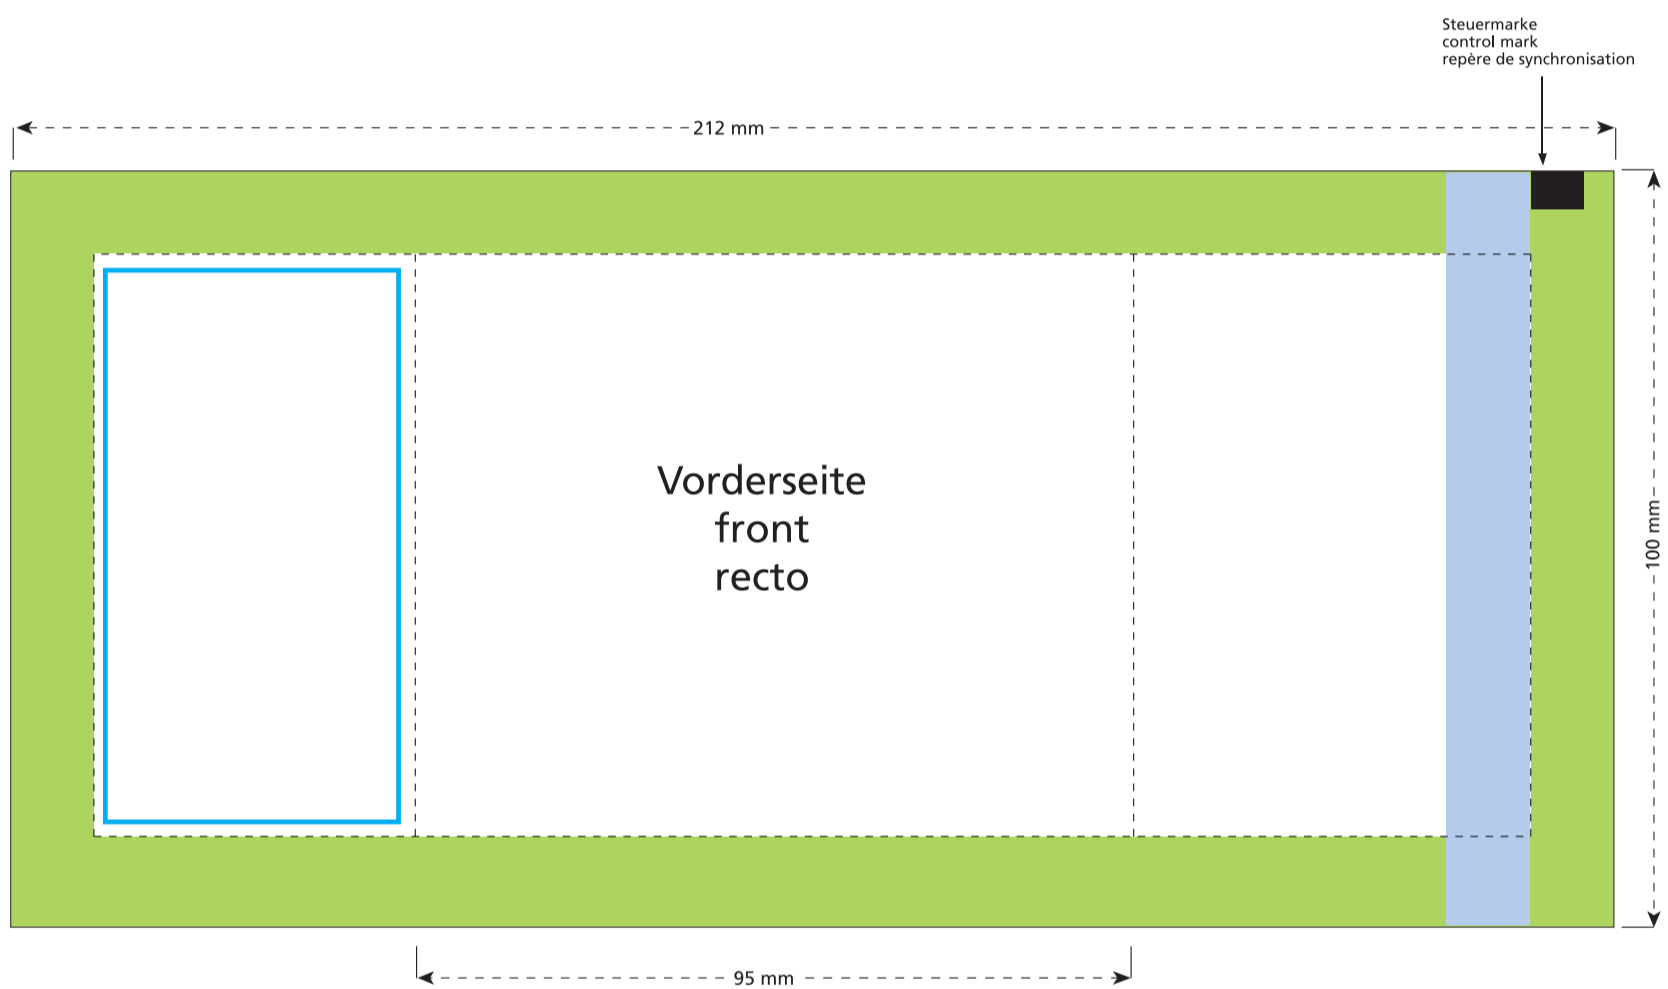

Standskizze · Stand drawing · Croquis avec repères

Artikel Nr. · Article No. : 110101023

Tüte · bag · sachet
95 x 100 mm

- Bedruckbare Fläche · printing surface · surface d'impression
- Siegelnaht bedingt bedruckbar · sealing surface can be printed on under some circumstances · surface de fermeture peut être imprimée sous certaines conditions
- Siegelnaht nicht bedruckbar · sealing surface can't be printed on · surface de fermeture ne peut pas être imprimée
- Fläche wird durch die Siegelnaht verdeckt · surface is covered by the sealing seam · surface est couverte par un thermoscellage
- Pflichttexte · mandatory text · textes obligatoires
- Fläche nicht bedruckbar · surface can't be printed on · surface ne peut pas être imprimée
- Beschnitt · bleed · découpe