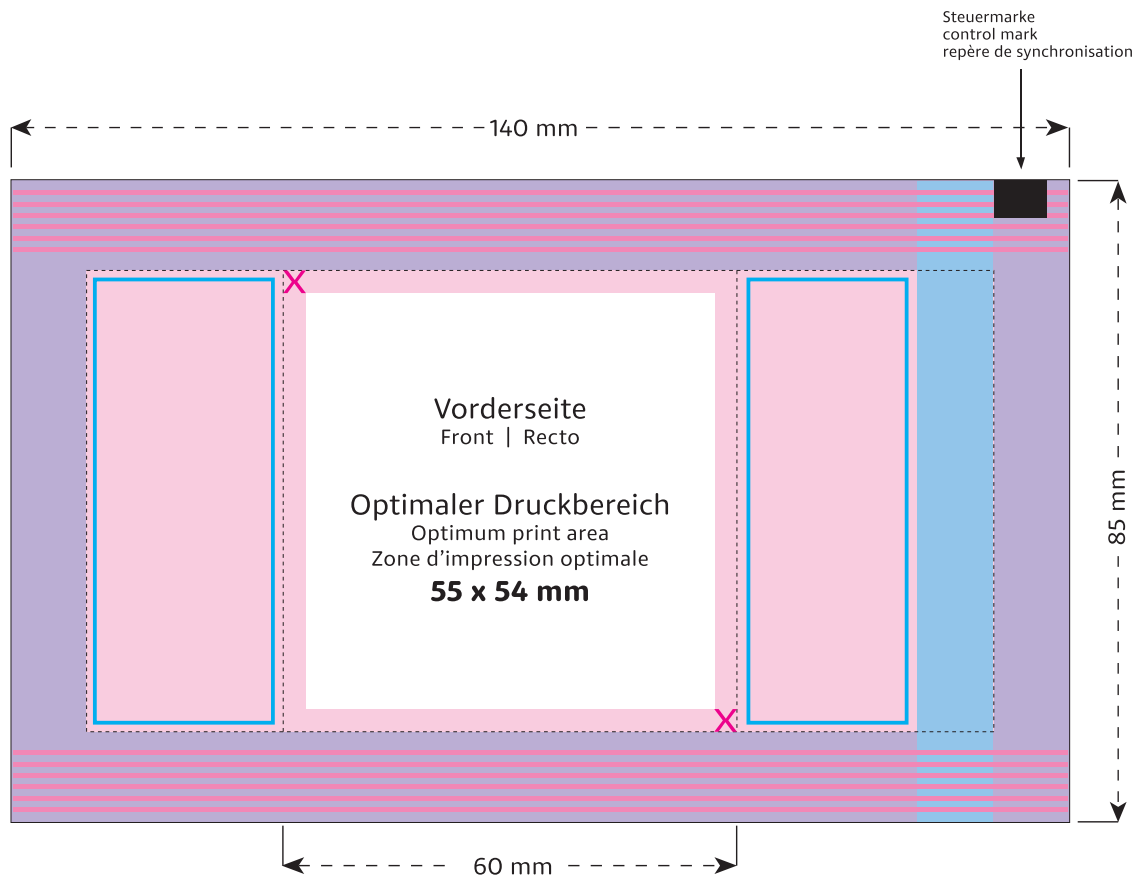

Tüte | Bag | Sachet
85 x 60 mm

Format 1:1

- Optimaler Druckbereich | Optimum print area | Zone d'impression optimale
- Sicherheitsabstand (3 mm) | Safety distance (3 mm) | Marge de sécurité (3 mm)
- Flächen BEDINGT bedruckbar | Area LIMITED printable | Surfaces imprimables SOUS RÉSERVE
- Fläche NICHT bedruckbar | Area NOT printable | Surfaces NON imprimables
- Siegelnaht | Sealed seam | Couture scellée
- Fläche wird verdeckt | Area is covered | Surface masquée
- Pflichttexte – Fläche wird bei Bedarf abgeduldet | Mandatory text – area will be softened if required | Mentions légales – La surface peut être atténuée si nécessaire
- Beschnitt | Bleed | Découpe