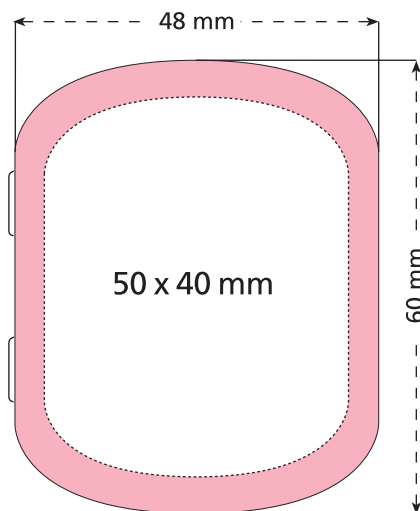

Artikel Nr. · Article No. : 110464104

**Dose · tin · boîte**  
**48 x 60 mm**

-  Bedruckbare Fläche · printing surface · surface d'impression
-  Siegelnaht bedingt bedruckbar · sealing surface can be printed on under some circumstances · surface de fermeture peut être imprimée sous certaines conditions
-  Siegelnaht nicht bedruckbar · sealing surface can't be printed on · surface de fermeture ne peut pas être imprimée
-  Fläche wird durch die Siegelnaht verdeckt · surface is covered by the sealing seam · surface est couverte par un thermoscellage
-  Pflichttexte · mandatory text · textes obligatoires
-  Fläche nicht bedruckbar · surface can't be printed on · surface ne peut pas être imprimée
-  Beschnitt · bleed · découpe