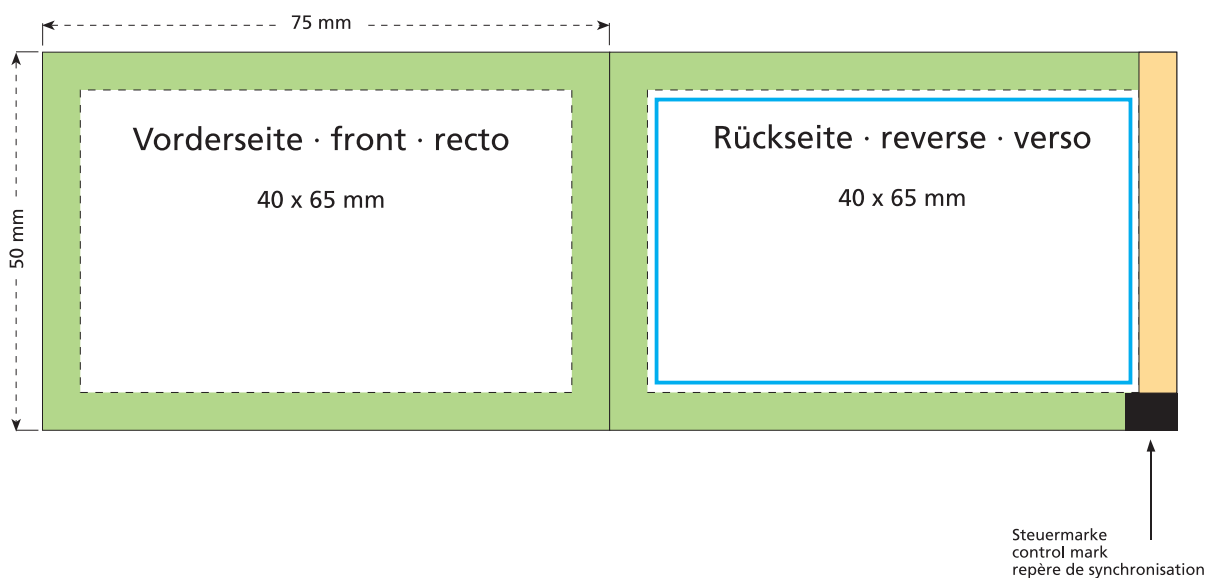

Artikel Nr. · Article No. : 110452102

Tüte · bag · sachet
75 x 50 mm

- Bedruckbare Fläche · printing surface · surface d'impression
- Siegelnaht bedingt bedruckbar · sealing surface can be printed on under some circumstances · surface de fermeture peut être imprimée sous certaines conditions
- Siegelnaht nicht bedruckbar · sealing surface can't be printed on · surface de fermeture ne peut pas être imprimée
- Fläche wird durch die Siegelnaht verdeckt · surface is covered by the sealing seam · surface est couverte par un thermoscellage
- Pflichttexte · mandatory text · textes obligatoires
- Fläche nicht bedruckbar · surface can't be printed on · surface ne peut pas être imprimée
- Beschnitt · bleed · découpe