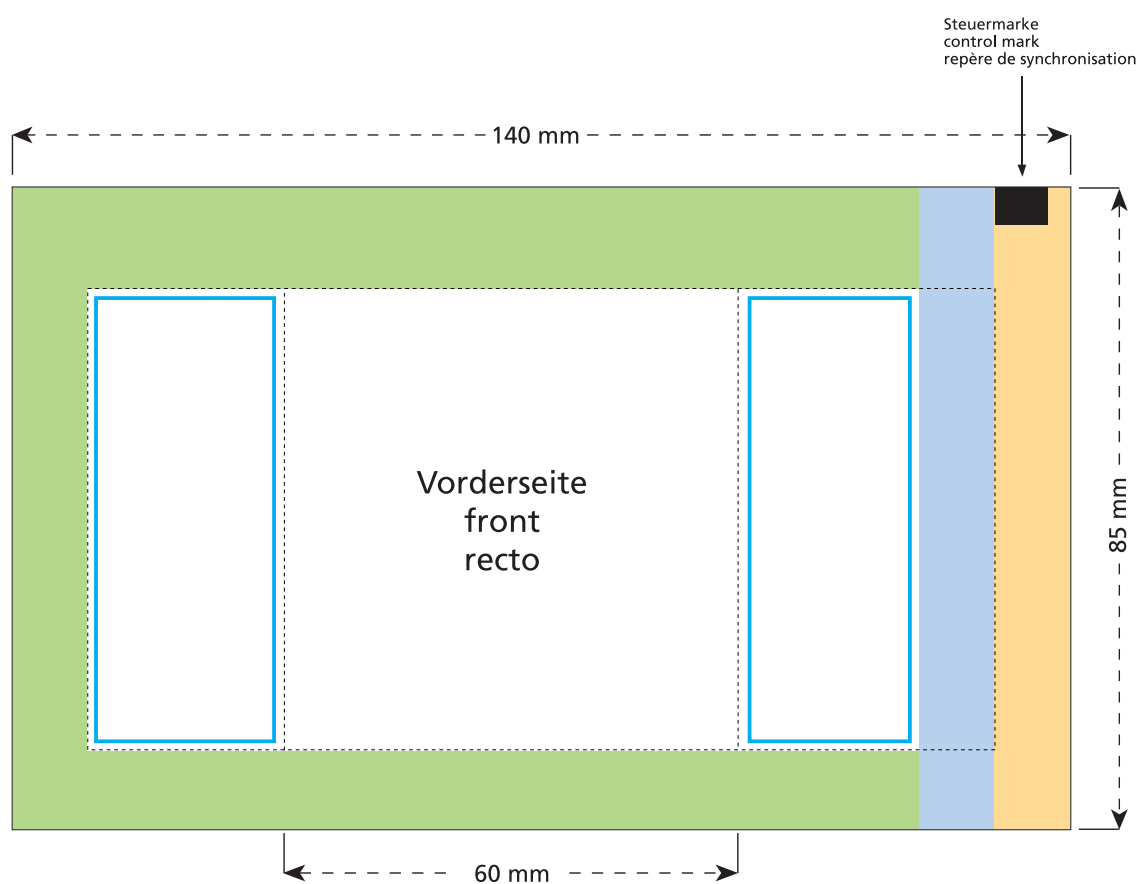

Artikel Nr. / Article No.: 110411136

Fruchtgummi-Tütchen, Auto

Fruit gum bag, car

Gommes de fruits en sachet, voitures

Tüte / bag / sachet: 60 x 85 mm

- Bedruckbare Fläche · printing surface · surface d'impression
- Siegelnaht bedingt bedruckbar · sealing surface can be printed on under some circumstances · surface de fermeture peut être imprimée sous certaines conditions
- Siegelnaht nicht bedruckbar · sealing surface can't be printed on · surface de fermeture ne peut pas être imprimée
- Fläche wird durch die Siegelnaht verdeckt · surface is covered by the sealing seam · surface est couverte par un thermoscellage
- Pflichttexte · mandatory text · textes obligatoires
- Fläche nicht bedruckbar · surface can't be printed on · surface ne peut pas être imprimée
- Beschnitt · bleed · découpe