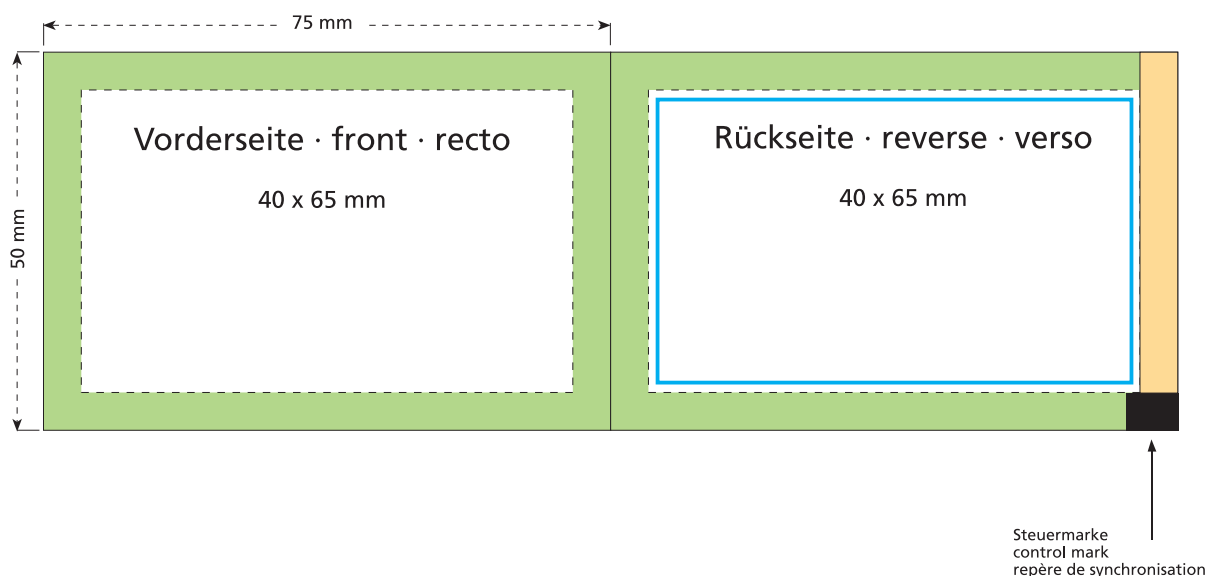

Artikel Nr. · Article No. : 110452101

Tüte · bag · sachet · Dextro Energy
75 x 50 mm

- Bedruckbare Fläche · printing surface · surface d'impression
- Siegelnaht bedingt bedruckbar · sealing surface can be printed on under some circumstances · surface de fermeture peut être imprimée sous certaines conditions
- Siegelnaht nicht bedruckbar · sealing surface can't be printed on · surface de fermeture ne peut pas être imprimée
- Fläche wird durch die Siegelnaht verdeckt · surface is covered by the sealing seam · surface est couverte par un thermoscellage
- Pflichttexte · mandatory text · textes obligatoires
- Fläche nicht bedruckbar · surface can't be printed on · surface ne peut pas être imprimée
- Beschnitt · bleed · découpe