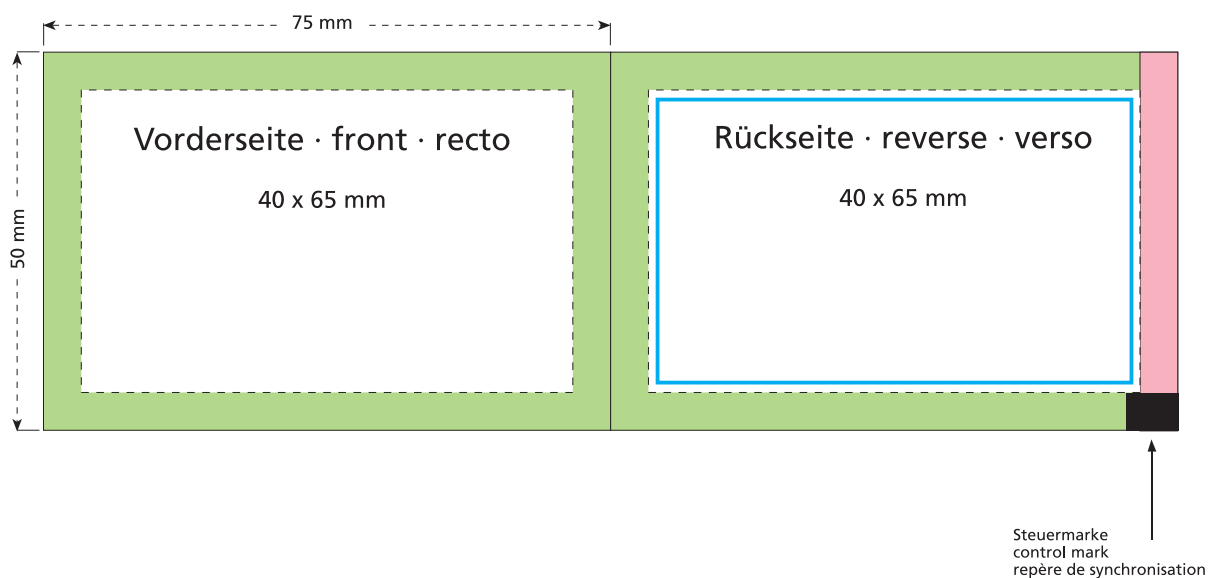

Artikel Nr. · Article No. : 110452101

Tüte · bag · sachet · Dextro Energy
75 x 50 mm

- Bedruckbare Fläche · printing surface · surface d'impression
- Siegelnaht bedingt bedruckbar · sealing surface can be printed on under some circumstances · surface de fermeture peut être imprimée sous certaines conditions
- Siegelnaht nicht bedruckbar · sealing surface can't be printed on · surface de fermeture ne peut pas être imprimée
- Fläche wird durch die Siegelnaht verdeckt · surface is covered by the sealing seam · surface est couverte par un thermoscellage
- Pflichttexte · mandatory text · textes obligatoires
- Fläche nicht bedruckbar · surface can't be printed on · surface ne peut pas être imprimée
- Beschnitt · bleed · découpe