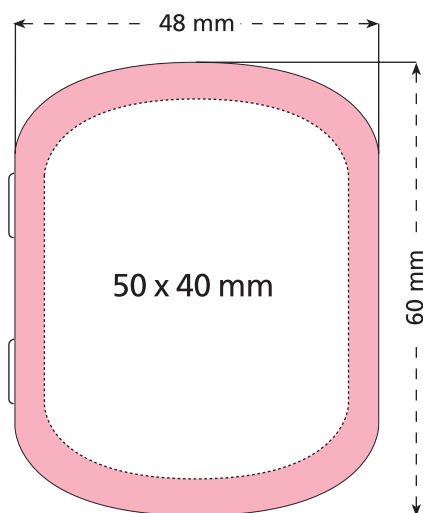

Standskizze · Stand drawing · Croquis avec repères

Artikel Nr. · Article No. : 110464107

Dose · tin · boîte · Tic Tac
48 x 60 mm

- Bedruckbare Fläche · printing surface · surface d'impression
- Siegelnaht bedingt bedruckbar · sealing surface can be printed on under some circumstances · surface de fermeture peut être imprimée sous certaines conditions
- Siegelnaht nicht bedruckbar · sealing surface can't be printed on · surface de fermeture ne peut pas être imprimée
- Fläche wird durch die Siegelnaht verdeckt · surface is covered by the sealing seam · surface est couverte par un thermoscellage
- Pflichttexte · mandatory text · textes obligatoires
- Fläche nicht bedruckbar · surface can't be printed on · surface ne peut pas être imprimée
- Beschnitt · bleed · découpe