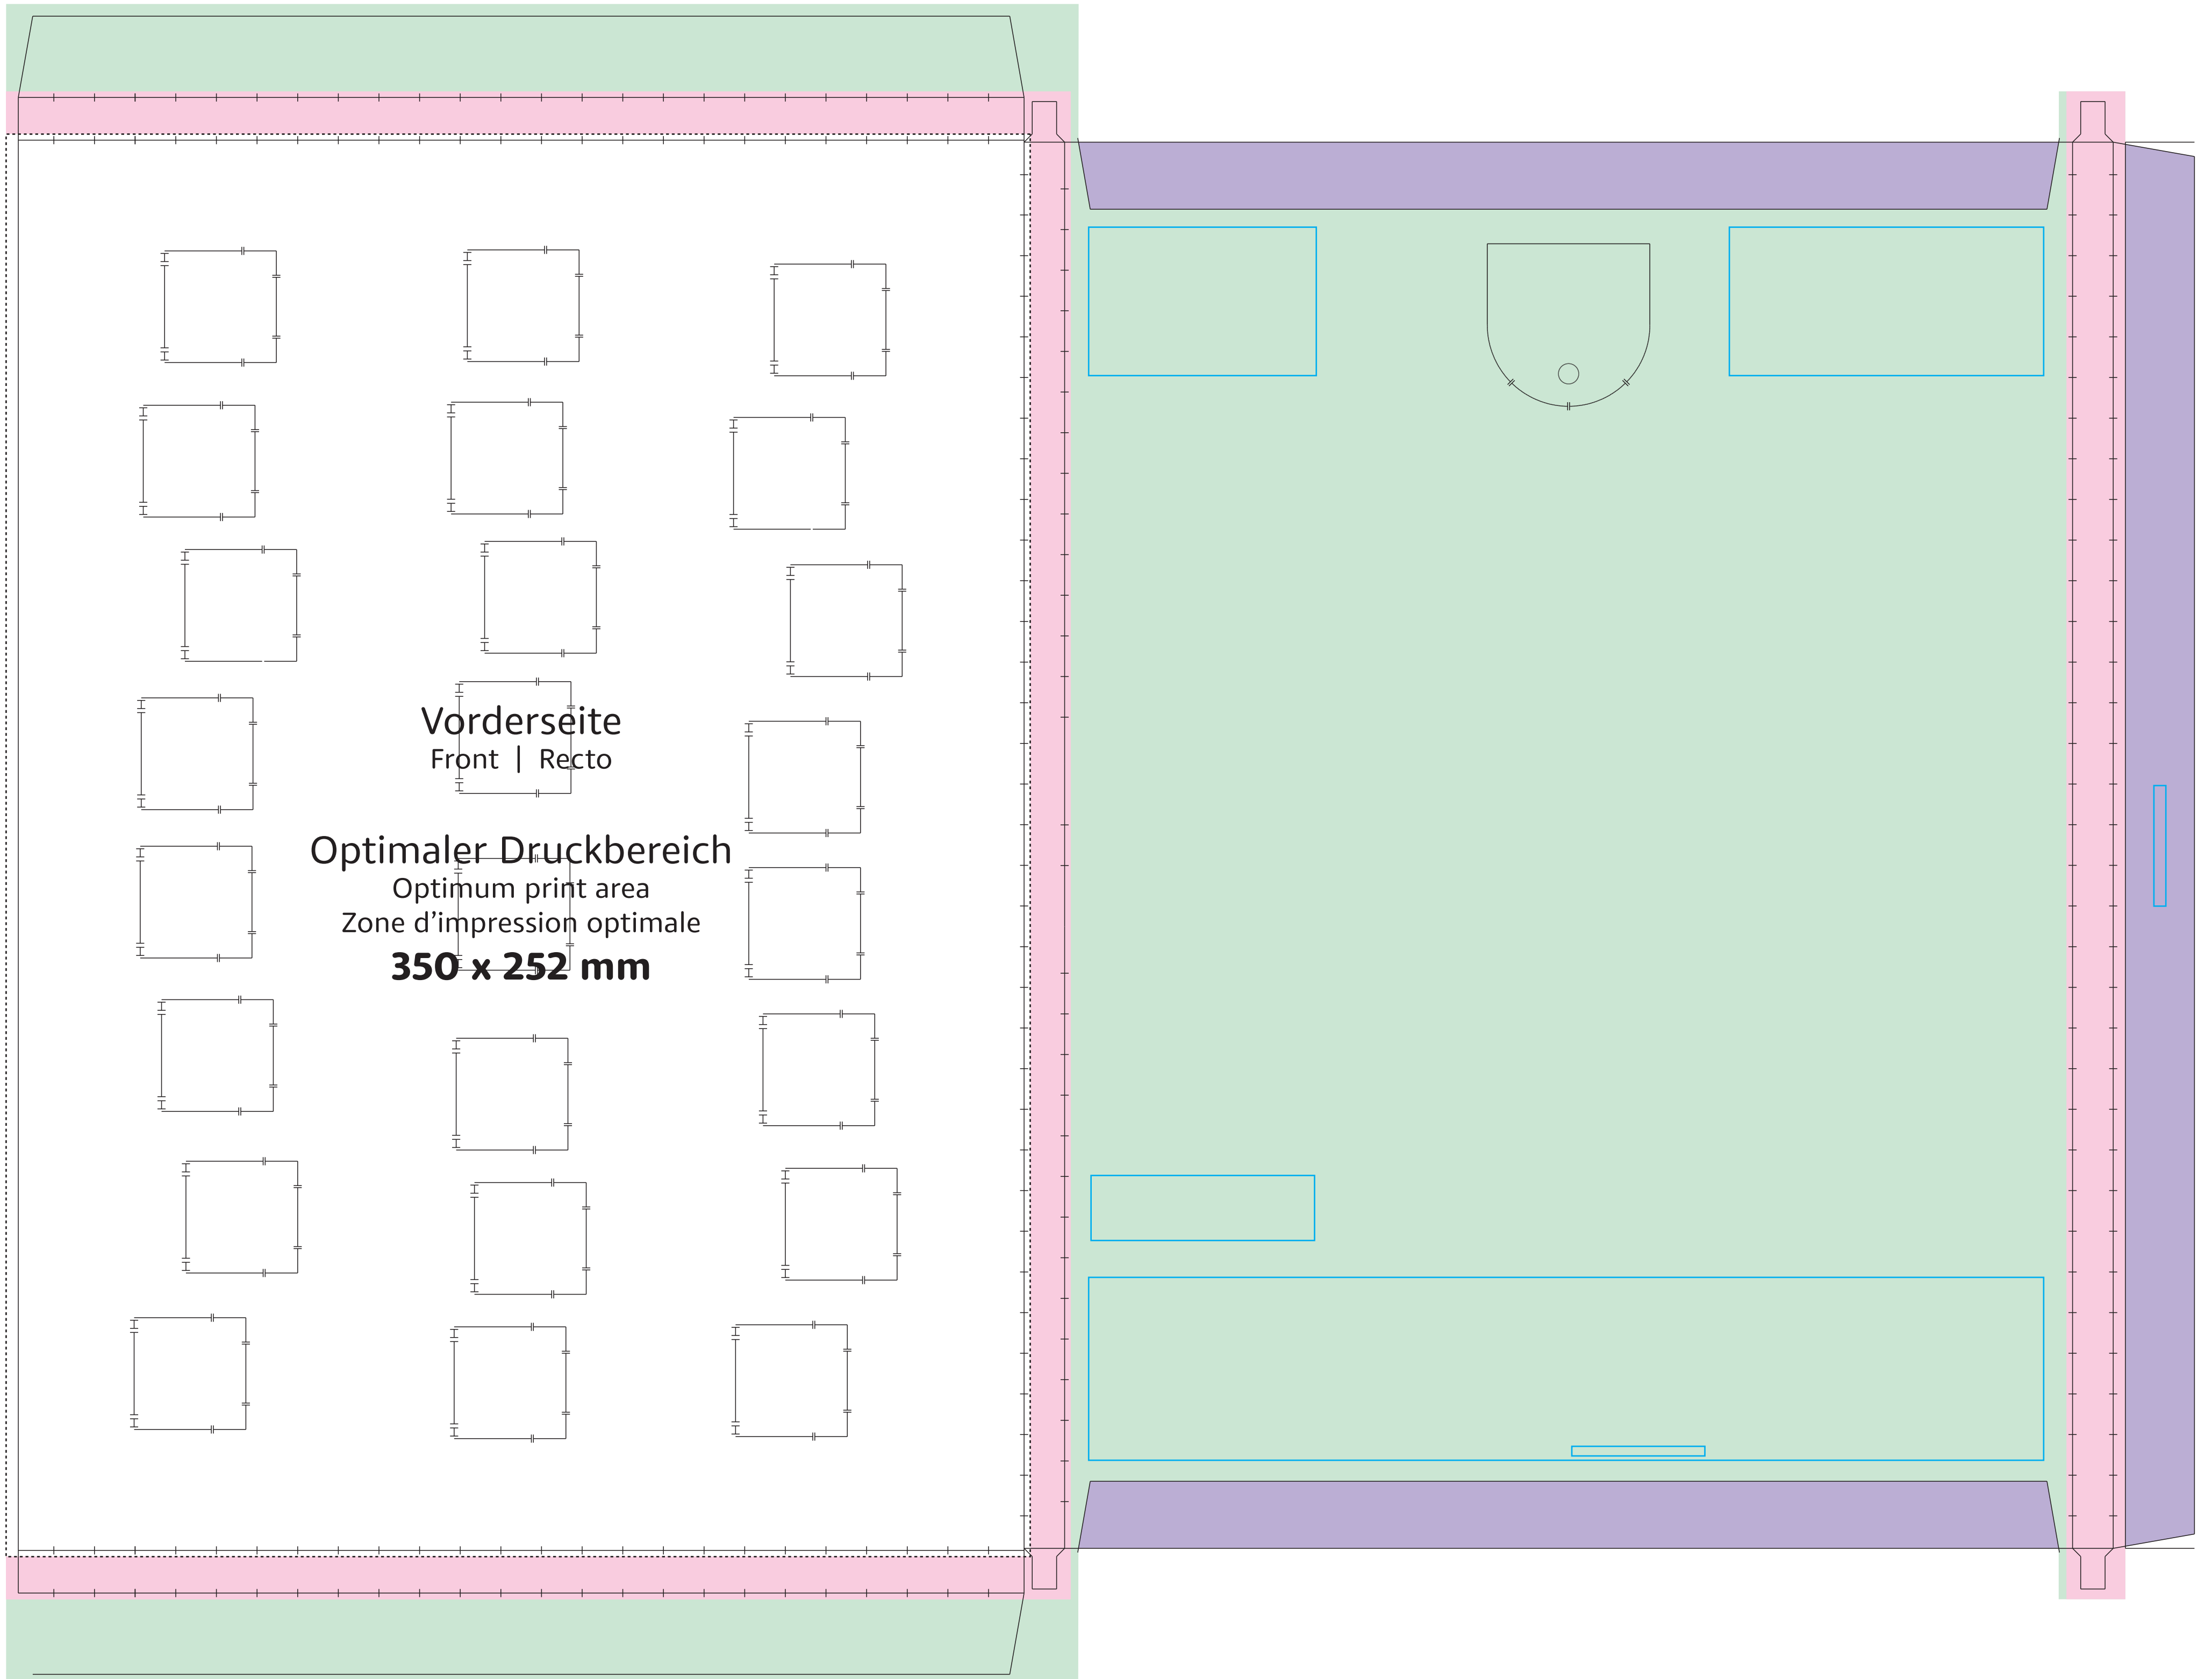

Classic Schoko-Adventskalender / Wand-Adventskalender (Hochformat)
Classic chocolate Advent calendar / Wall Advent calendar (vertical format)
Calendrier de l'avent au chocolat classique / Calendrier mural (format vertical)
ca. / approx. / env. 348 x 248 x 11 mm

Vordersseite
Front | Recto

Optimaler Druckbereich
Optimum print area
Zone d'impression optimale
350 x 252 mm

Druckbild (Gestaltungsformat) für Rundum-Druck
Print layout (design format) for all-around print
Image d'impression (format de conception) pour impression sur tout le pourtour

Pflichttexte
mandatory text
textes obligatoires

Bitte **Informationsblatt** zur Erstellung Ihrer Druckdaten beachten.
Please take note of the **information sheet** for the creation of your printing data.
Merci de tenir compte de la **fiche d'information** pour établir vos données d'impression.