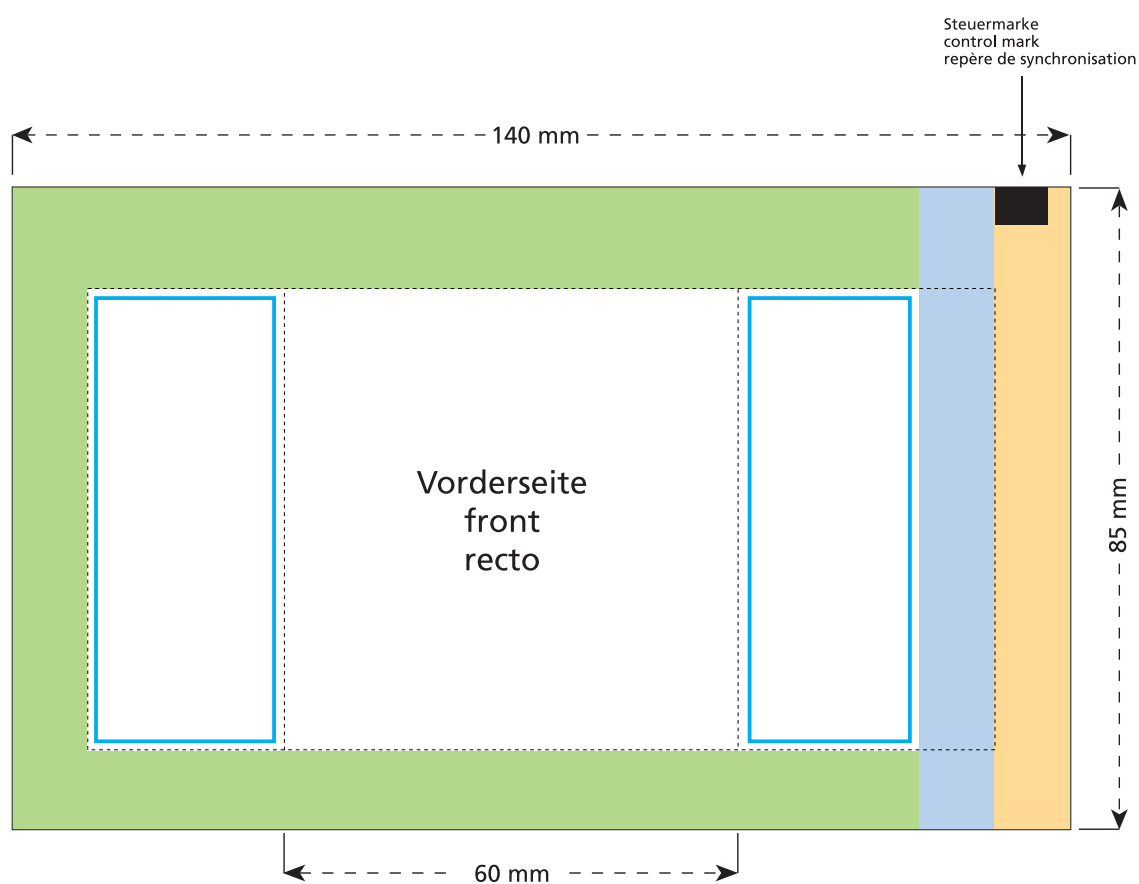

Artikel Nr. / Article No.: 110411125

Fruchtgummi-Tütchen, Sterne

Fruit gum bag, star

Gommes de fruits en sachet, étoile

Tüte / bag / sachet: 60 x 85 mm

- Bedruckbare Fläche · printing surface · surface d'impression
- Siegelnaht bedingt bedruckbar · sealing surface can be printed on under some circumstances · surface de fermeture peut être imprimée sous certaines conditions
- Siegelnaht nicht bedruckbar · sealing surface can't be printed on · surface de fermeture ne peut pas être imprimée
- Fläche wird durch die Siegelnaht verdeckt · surface is covered by the sealing seam · surface est couverte par un thermoscellage
- Pflichttexte · mandatory text · textes obligatoires
- Fläche nicht bedruckbar · surface can't be printed on · surface ne peut pas être imprimée
- Beschnitt · bleed · découpe