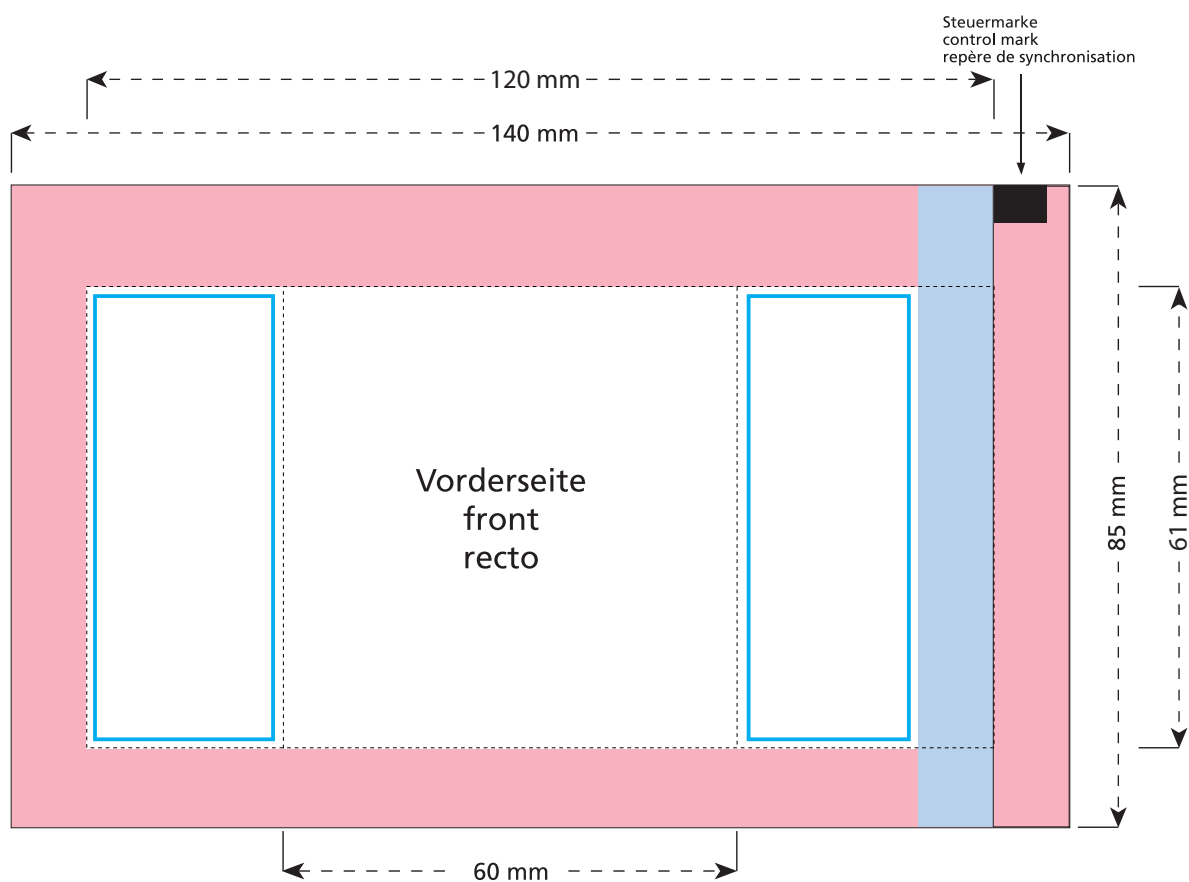

Artikel Nr. / Article No.: 110411196

Jelly Beans

FSC-Papier

FSC-paper

Tüte / bag / sachet: 60 x 85 mm

- Bedruckbare Fläche · printing surface · surface d'impression
- Siegelnaht bedingt bedruckbar · sealing surface can be printed on under some circumstances · surface de fermeture peut être imprimée sous certaines conditions
- Siegelnaht nicht bedruckbar · sealing surface can't be printed on · surface de fermeture ne peut pas être imprimée
- Fläche wird durch die Siegelnaht verdeckt · surface is covered by the sealing seam · surface est couverte par un thermoscollage
- Pflichttexte · mandatory text · textes obligatoires
- Fläche nicht bedruckbar · surface can't be printed on · surface ne peut pas être imprimée
- Beschnitt · bleed · découpe