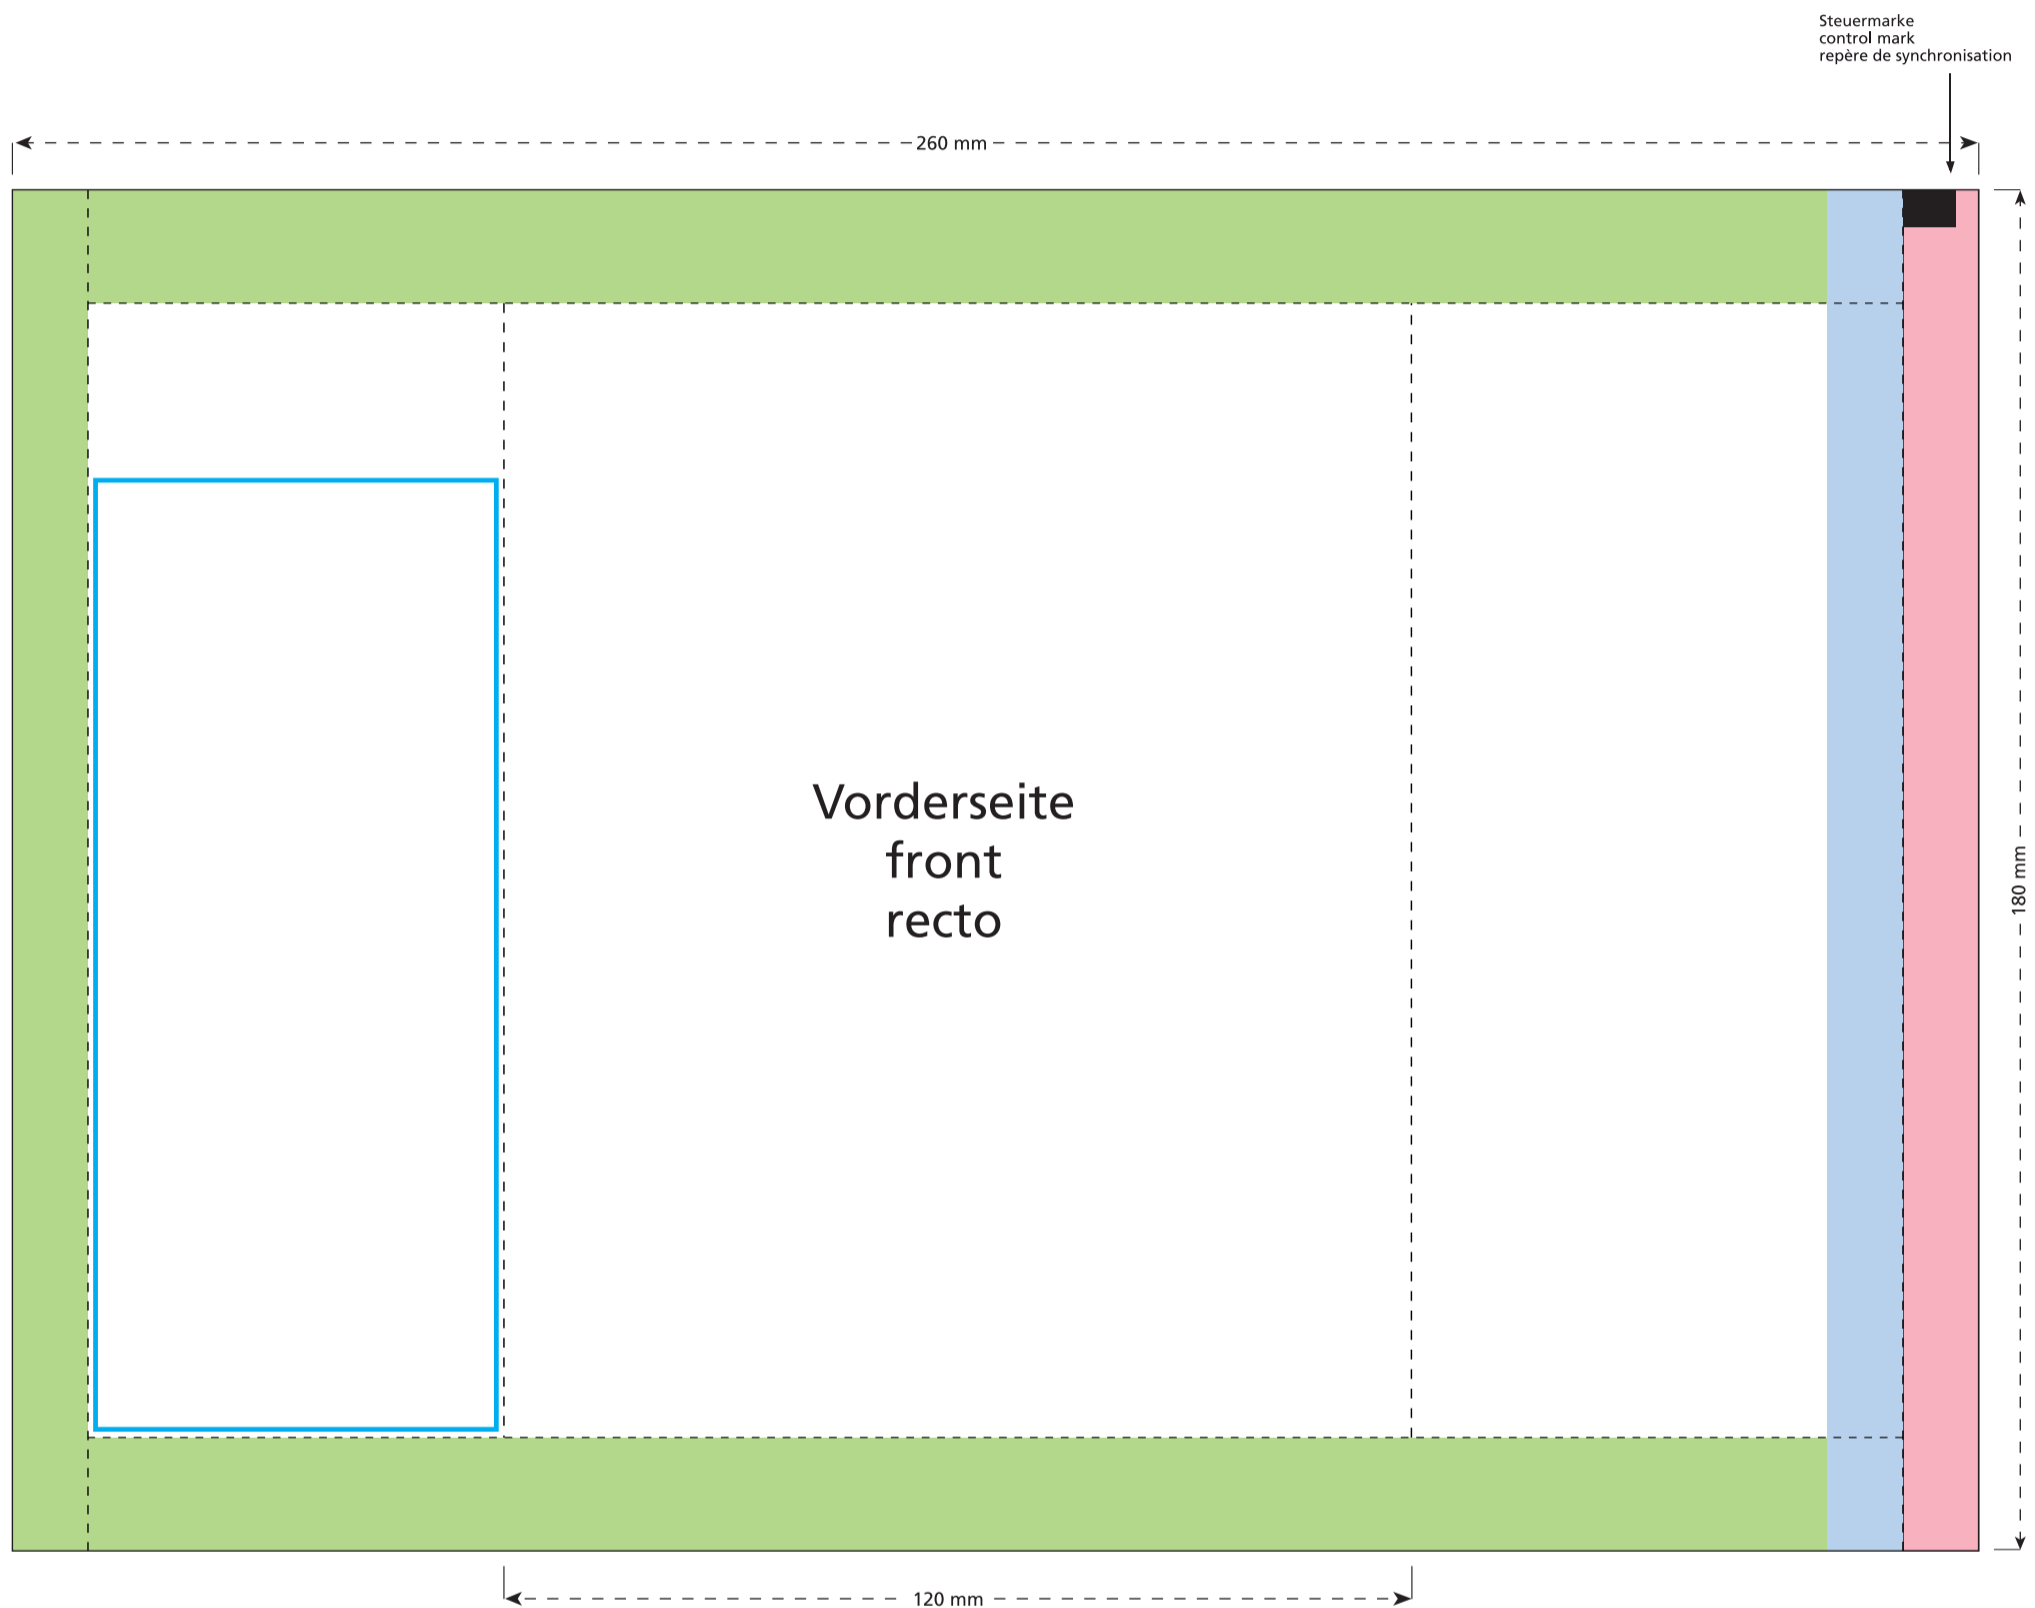

Standskizze · Stand drawing · Croquis avec repères

Artikel Nr. · Article No. : 110415190

Tüte · bag · sachet
120 x 180 mm

- Bedruckbare Fläche · printing surface · surface d'impression
- Siegelnaht bedingt bedruckbar · sealing surface can be printed on under some circumstances · surface de fermeture peut être imprimée sous certaines conditions
- Siegelnaht nicht bedruckbar · sealing surface can't be printed on · surface de fermeture ne peut pas être imprimée
- Fläche wird durch die Siegelnaht verdeckt · surface is covered by the sealing seam · surface est couverte par un thermoscellage
- Pflichttexte · mandatory text · textes obligatoires
- Fläche nicht bedruckbar · surface can't be printed on · surface ne peut pas être imprimée
- Beschnitt · bleed · découpe