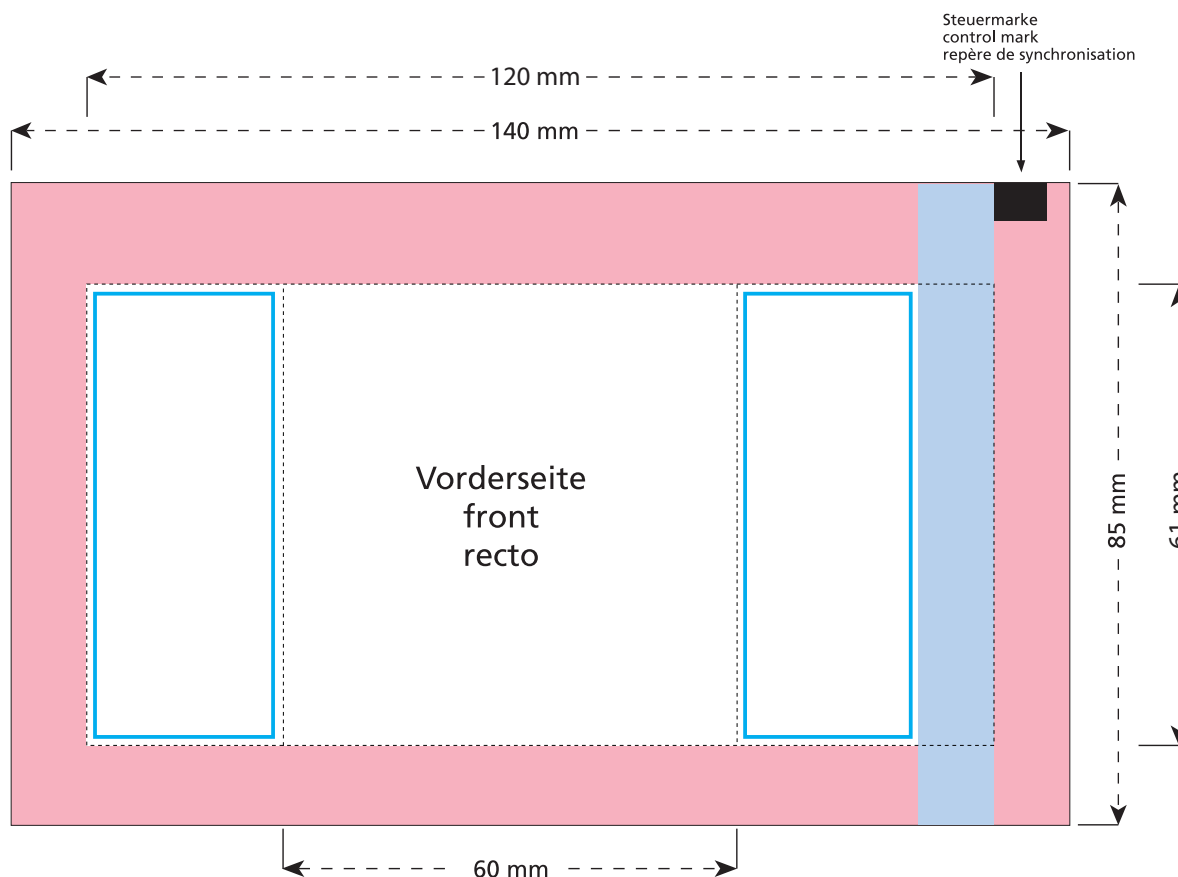

# Standskizze · Stand drawing · Croquis avec repères

Artikel Nr. · Article No. : 110451207

## Tüte · bag · sachet 60 x 85 mm

- Bedruckbare Fläche · printing surface · surface d'impression
- Siegelnaht bedingt bedruckbar · sealing surface can be printed on under some circumstances · surface de fermeture peut être imprimée sous certaines conditions
- Siegelnaht nicht bedruckbar · sealing surface can't be printed on · surface de fermeture ne peut pas être imprimée
- Fläche wird durch die Siegelnaht verdeckt · surface is covered by the sealing seam · surface est couverte par un thermoscellage
- Pflichttexte · mandatory text · textes obligatoires
- Fläche nicht bedruckbar · surface can't be printed on · surface ne peut pas être imprimée
- Beschnitt · bleed · découpe