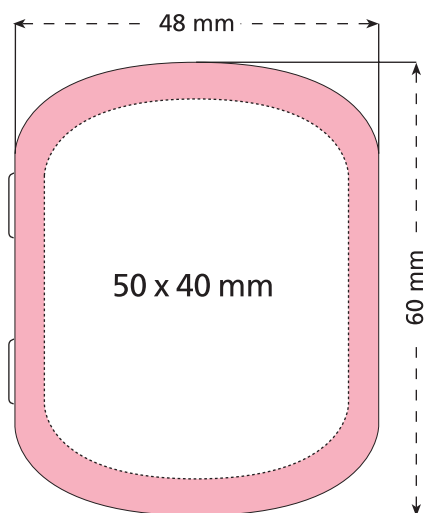

Artikel Nr. · Article No. : 110464103

**Dose · tin · boîte**  
**48 x 60 mm**

- Bedruckbare Fläche · printing surface · surface d'impression
- Siegelnaht bedingt bedruckbar · sealing surface can be printed on under some circumstances · surface de fermeture peut être imprimée sous certaines conditions
- Siegelnaht nicht bedruckbar · sealing surface can't be printed on · surface de fermeture ne peut pas être imprimée
- Fläche wird durch die Siegelnaht verdeckt · surface is covered by the sealing seam · surface est couverte par un thermoscellage
- Pflichttexte · mandatory text · textes obligatoires
- Fläche nicht bedruckbar · surface can't be printed on · surface ne peut pas être imprimée
- Beschnitt · bleed · découpe