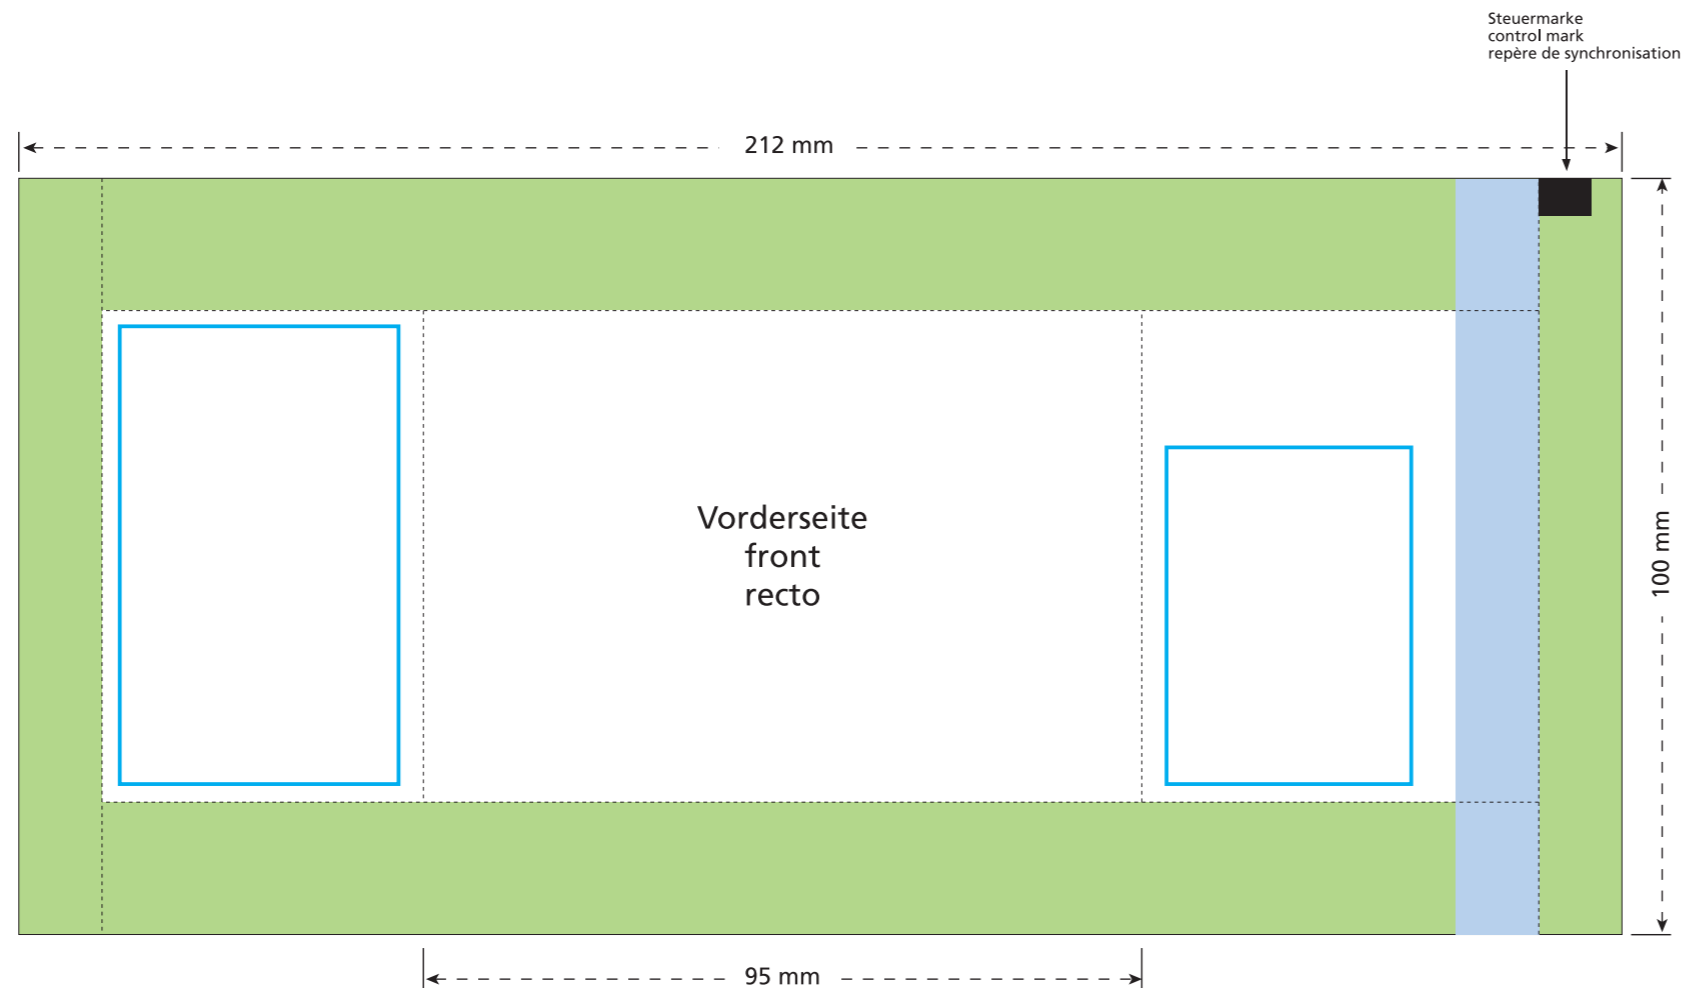

Standskizze · Stand drawing · Croquis avec repères

Artikel Nr. · Article No. : 110101393

Tüte · bag · sachet
95 x 100 mm

- Bedruckbare Fläche · printing surface · surface d'impression
- Siegelnaht bedingt bedruckbar · sealing surface can be printed on under some circumstances · surface de fermeture peut être imprimée sous certaines conditions
- Siegelnaht nicht bedruckbar · sealing surface can't be printed on · surface de fermeture ne peut pas être imprimée
- Fläche wird durch die Siegelnaht verdeckt · surface is covered by the sealing seam · surface est couverte par un thermoscellage
- Pflichttexte · mandatory text · textes obligatoires
- Fläche nicht bedruckbar · surface can't be printed on · surface ne peut pas être imprimée
- Beschnitt · bleed · découpe