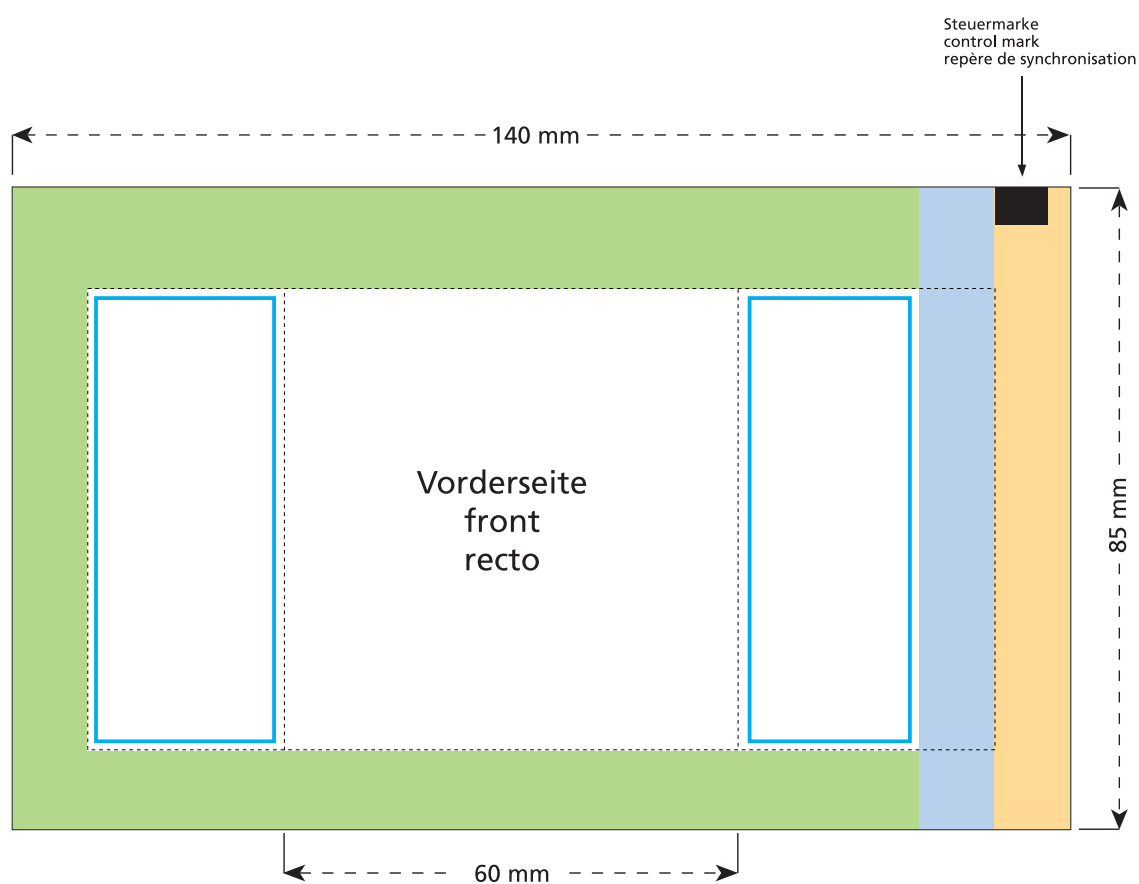

Artikel Nr. / Article No.: 110411115

Fruchtgummi-Tütchen, Smiley (gelb)

Fruit gum bag, smiley (yellow)

Gommes de fruits en sachet, smiley (jaune)

Tüte / bag / sachet: 60 x 85 mm

-  Bedruckbare Fläche · printing surface · surface d'impression
-  Siegelnaht bedingt bedruckbar · sealing surface can be printed on under some circumstances · surface de fermeture peut être imprimée sous certaines conditions
-  Siegelnaht nicht bedruckbar · sealing surface can't be printed on · surface de fermeture ne peut pas être imprimée
-  Fläche wird durch die Siegelnaht verdeckt · surface is covered by the sealing seam · surface est couverte par un thermoscellage
-  Pflichttexte · mandatory text · textes obligatoires
-  Fläche nicht bedruckbar · surface can't be printed on · surface ne peut pas être imprimée
-  Beschnitt · bleed · découpe