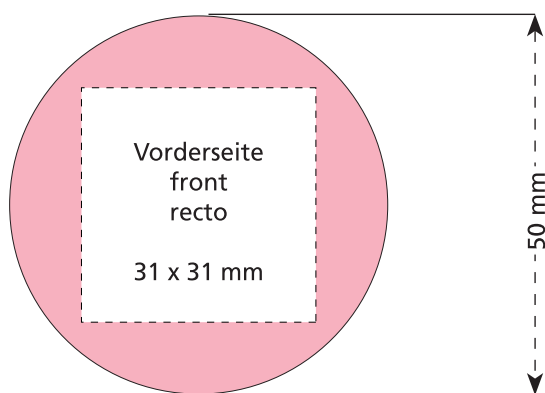

Artikel Nr. / Article No.: 110467102

XS-Taschendose, Tic Tac Fresh Mints

XS pocket tin, Tic Tac Fresh Mints

Boîte XS, Tic Tac Fresh Mints

Dose / tin / boîte: Ø 50 mm

- Bedruckbare Fläche · printing surface · surface d'impression
- Siegelnaht bedingt bedruckbar · sealing surface can be printed on under some circumstances · surface de fermeture peut être imprimée sous certaines conditions
- Siegelnaht nicht bedruckbar · sealing surface can't be printed on · surface de fermeture ne peut pas être imprimée
- Fläche wird durch die Siegelnaht verdeckt · surface is covered by the sealing seam · surface est couverte par un thermoscellage
- Pflichttexte · mandatory text · textes obligatoires
- Fläche nicht bedruckbar · surface can't be printed on · surface ne peut pas être imprimée
- Beschnitt · bleed · découpe