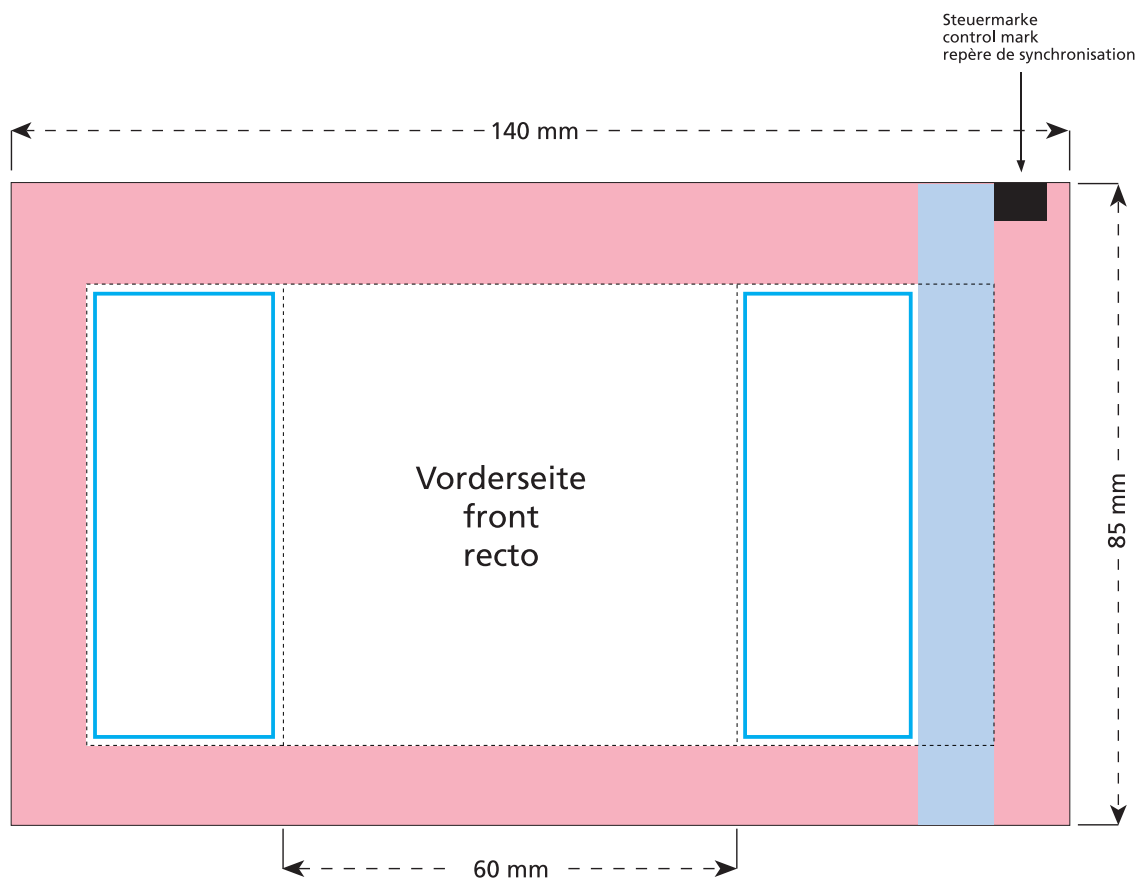

Standskizze · Stand drawing · Croquis avec repères

Artikel Nr. · Article No. : 110451201

Tüte · bag · sachet 60 x 85 mm

- Bedruckbare Fläche · printing surface · surface d'impression
- Siegelnaht bedingt bedruckbar · sealing surface can be printed on under some circumstances · surface de fermeture peut être imprimée sous certaines conditions
- Siegelnaht nicht bedruckbar · sealing surface can't be printed on · surface de fermeture ne peut pas être imprimée
- Fläche wird durch die Siegelnaht verdeckt · surface is covered by the sealing seam · surface est couverte par un thermoscellage
- Pflichttexte · mandatory text · textes obligatoires
- Fläche nicht bedruckbar · surface can't be printed on · surface ne peut pas être imprimée
- Beschnitt · bleed · découpe