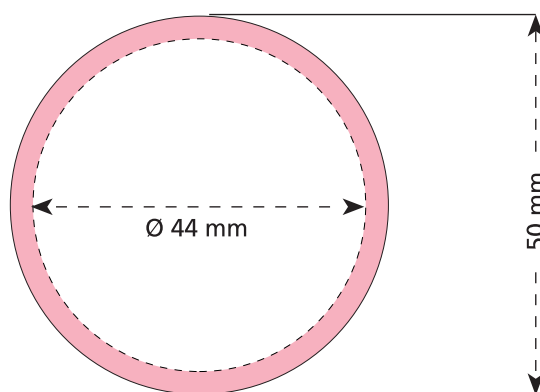

Artikel Nr. / Article No.: 110461105

XS-Taschendose, Schokolinsen

XS pocket tin, chocolate lentils

Boîte XS, bonbons en chocolat

Dose / tin / boîte: Ø 50 mm

- Bedruckbare Fläche · printing surface · surface d'impression
- Siegelnaht bedingt bedruckbar · sealing surface can be printed on under some circumstances · surface de fermeture peut être imprimée sous certaines conditions
- Siegelnaht nicht bedruckbar · sealing surface can't be printed on · surface de fermeture ne peut pas être imprimée
- Fläche wird durch die Siegelnaht verdeckt · surface is covered by the sealing seam · surface est couverte par un thermoscellage
- Pflichttexte · mandatory text · textes obligatoires
- Fläche nicht bedruckbar · surface can't be printed on · surface ne peut pas être imprimée
- Beschnitt · bleed · découpe