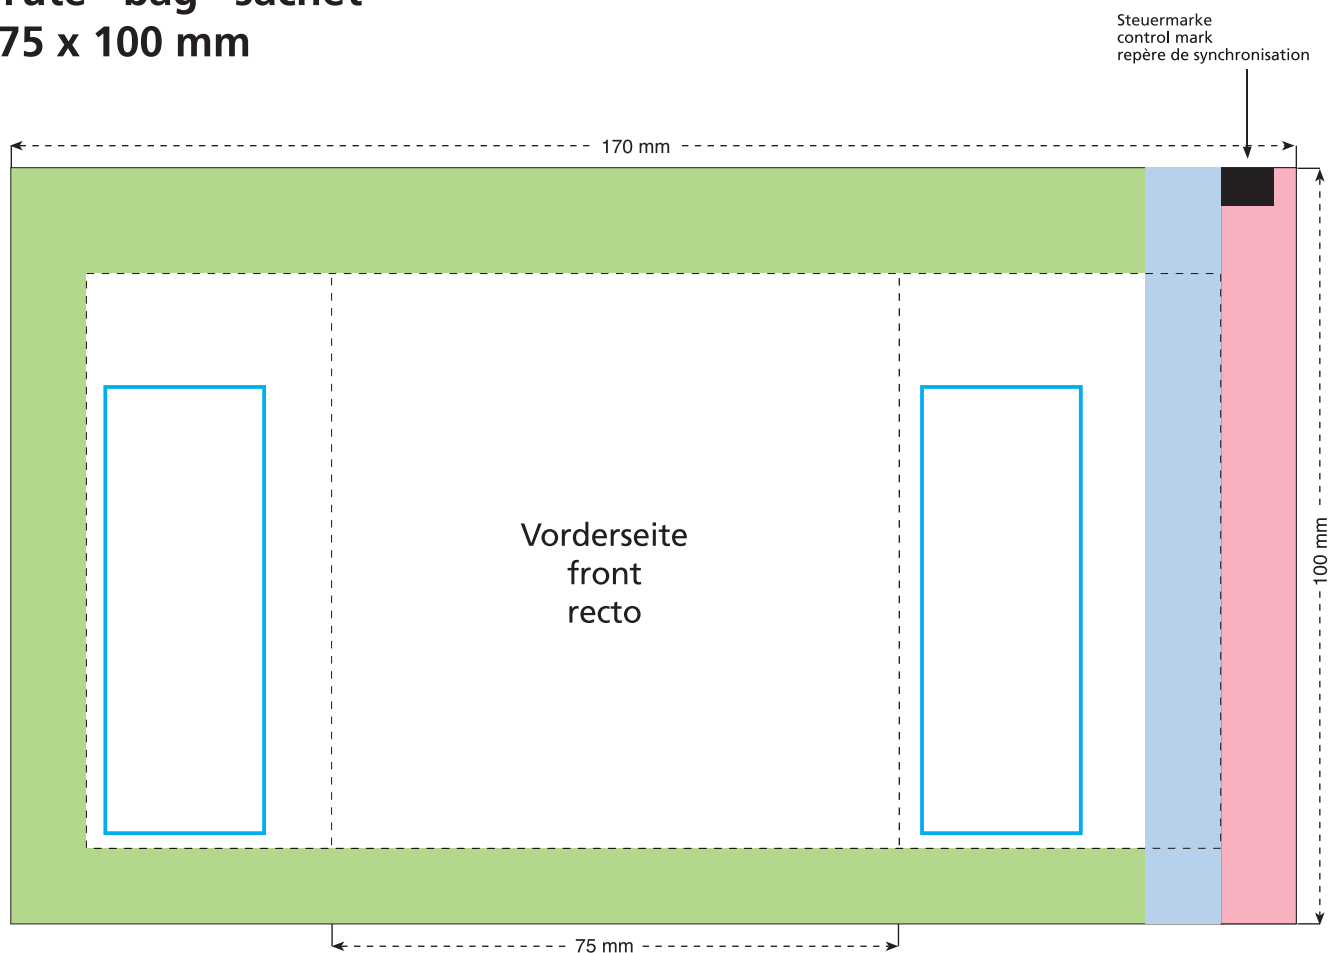

# Standskizze · Stand drawing · Croquis avec repères

Artikel Nr. · Article No. : 110483382

## Weihnachtsmandeln Christmas Almonds Amandes de Noël

Tüte · bag · sachet  
75 x 100 mm

-  Bedruckbare Fläche · printing surface · surface d'impression
-  Siegelnaht bedingt bedruckbar · sealing surface can be printed on under some circumstances · surface de fermeture peut être imprimée sous certaines conditions
-  Siegelnaht nicht bedruckbar · sealing surface can't be printed on · surface de fermeture ne peut pas être imprimée
-  Fläche wird durch die Siegelnaht verdeckt · surface is covered by the sealing seam · surface est couverte par un thermoscellage
-  Pflichttexte · mandatory text · textes obligatoires
-  Fläche nicht bedruckbar · surface can't be printed on · surface ne peut pas être imprimée
-  Beschnitt · bleed · découpe