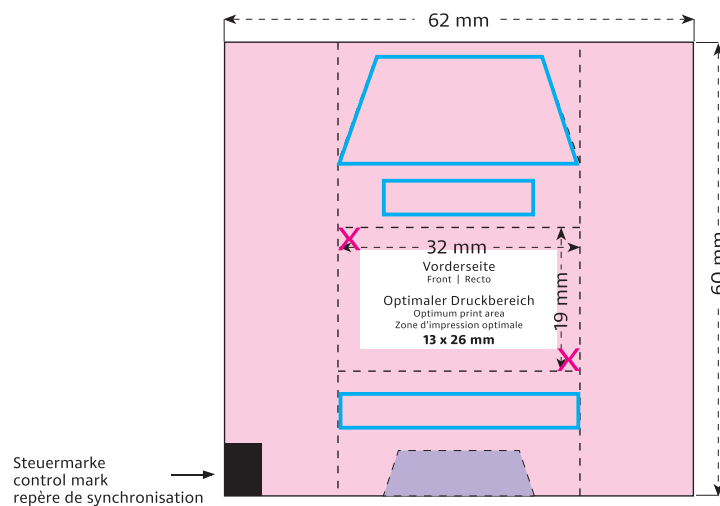

Schokotäfelchen MINI
 MINI chocolate bars
 MINI mignonnettes de chocolat
 32 x 19 x 6 mm

- Optimaler Druckbereich | Optimum print area | Zone d'impression optimale
- ✗ Sicherheitsabstand (3 mm) | Safety distance (3 mm) | Marge de sécurité (3 mm)
- Flächen **BEDINGT** bedruckbar | Area **LIMITED** printable | Surfaces imprimables **SOUS RÉSERVE**
- Fläche **NICHT** bedruckbar | Area **NOT** printable | Surfaces **NON** imprimables
- Siegelnaht | Sealed seam | Couture scellée
- Fläche wird verdeckt | Area is covered | Surface masquée
- Pflichttexte – Fläche wird bei Bedarf abgeduldet | Mandatory text – area will be softened if required | Mentions légales – La surface peut être atténuée si nécessaire
- Beschnitt | Bleed | Découpe