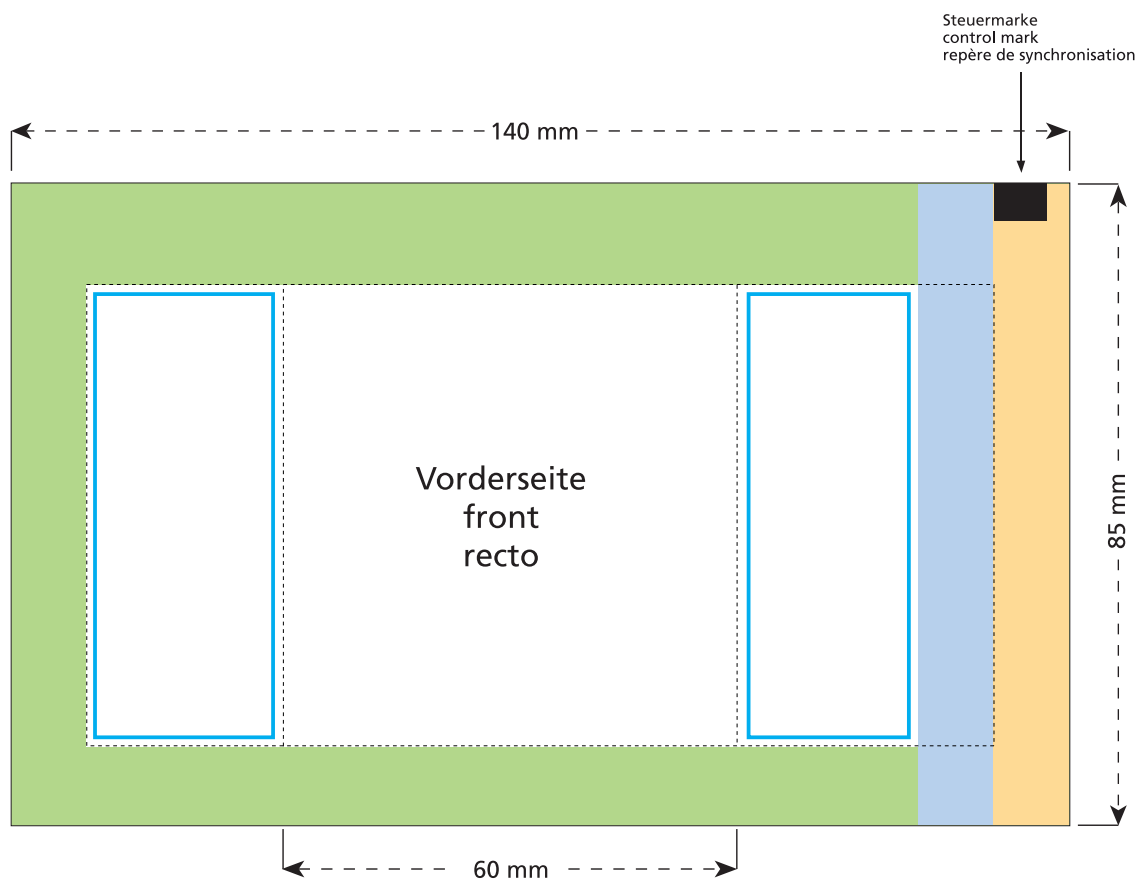

Artikel Nr. / Article No.: 110411135

Fruchtgummi-Tütchen, Blume

Fruit gum bag, flower

Gommes de fruits en sachet, fleur

Tüte / bag / sachet: 60 x 85 mm

-  Bedruckbare Fläche · printing surface · surface d'impression
-  Siegelnaht bedingt bedruckbar · sealing surface can be printed on under some circumstances · surface de fermeture peut être imprimée sous certaines conditions
-  Siegelnaht nicht bedruckbar · sealing surface can't be printed on · surface de fermeture ne peut pas être imprimée
-  Fläche wird durch die Siegelnaht verdeckt · surface is covered by the sealing seam · surface est couverte par un thermoscellage
-  Pflichttexte · mandatory text · textes obligatoires
-  Fläche nicht bedruckbar · surface can't be printed on · surface ne peut pas être imprimée
-  Beschnitt · bleed · découpe