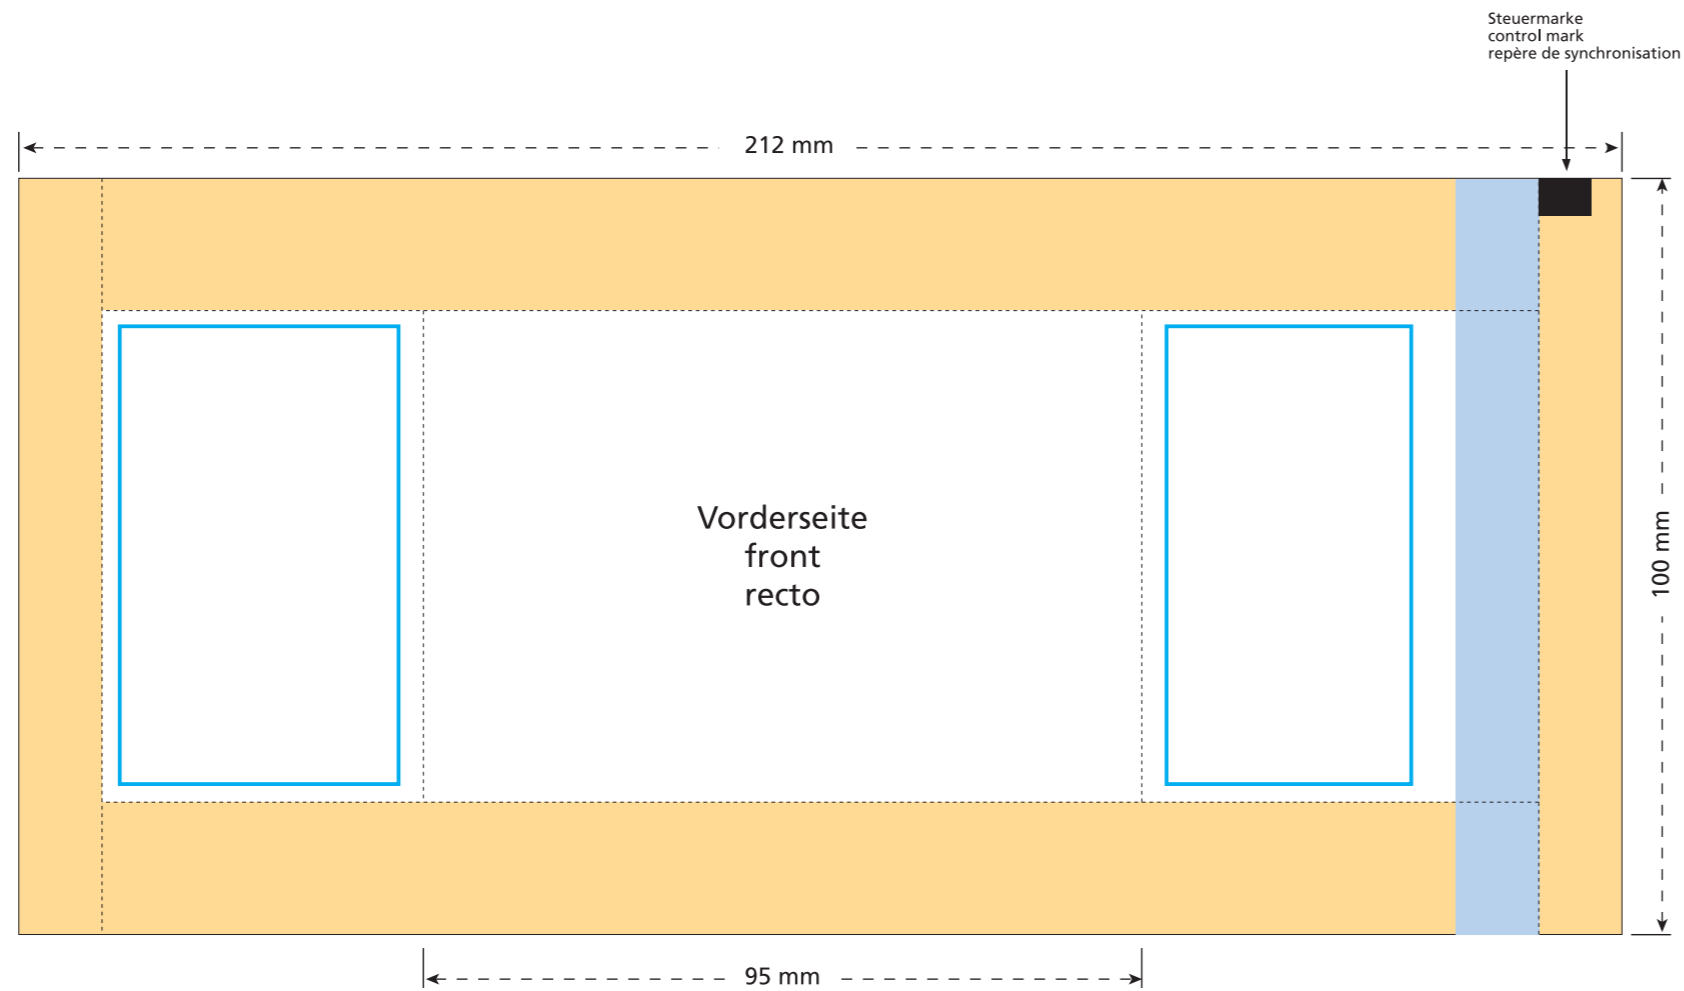

Standskizze · Stand drawing · Croquis avec repères

Artikel Nr. · Article No. : 110101392

Tüte · bag · sachet
95 x 100 mm

- Bedruckbare Fläche · printing surface · surface d'impression
- Siegelnaht bedingt bedruckbar · sealing surface can be printed on under some circumstances · surface de fermeture peut être imprimée sous certaines conditions
- Siegelnaht nicht bedruckbar · sealing surface can't be printed on · surface de fermeture ne peut pas être imprimée
- Fläche wird durch die Siegelnaht verdeckt · surface is covered by the sealing seam · surface est couverte par un thermoscellage
- Pflichttexte · mandatory text · textes obligatoires
- Fläche nicht bedruckbar · surface can't be printed on · surface ne peut pas être imprimée
- Beschnitt · bleed · découpe