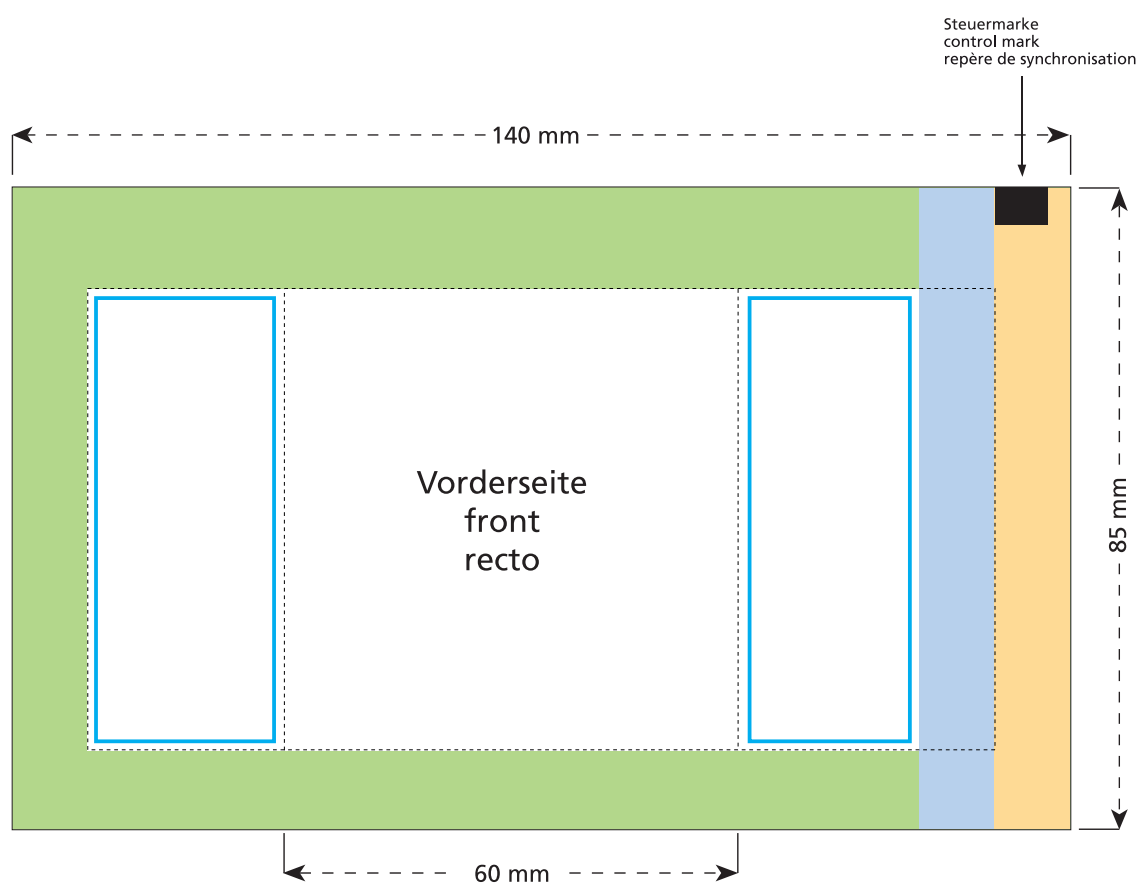

Artikel Nr. / Article No.: 110411145

Fruchtgummi-Tütchen, Joggingschuh

Fruit gum bag, baskets

Gommes de fruits en sachet, jogging shoes

Tüte / bag / sachet: 60 x 85 mm

- Bedruckbare Fläche · printing surface · surface d'impression
- Siegelnaht bedingt bedruckbar · sealing surface can be printed on under some circumstances · surface de fermeture peut être imprimée sous certaines conditions
- Siegelnaht nicht bedruckbar · sealing surface can't be printed on · surface de fermeture ne peut pas être imprimée
- Fläche wird durch die Siegelnaht verdeckt · surface is covered by the sealing seam · surface est couverte par un thermoscellage
- Pflichttexte · mandatory text · textes obligatoires
- Fläche nicht bedruckbar · surface can't be printed on · surface ne peut pas être imprimée
- Beschnitt · bleed · découpe