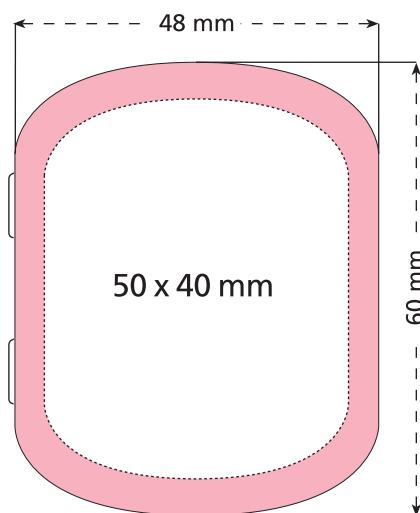

# Standskizze · Stand drawing · Croquis avec repères

Artikel Nr. · Article No. : 110464106

## Dose · tin · boîte · Pulmoll 48 x 60 mm

- Bedruckbare Fläche · printing surface · surface d'impression
- Siegelnaht bedingt bedruckbar · sealing surface can be printed on under some circumstances · surface de fermeture peut être imprimée sous certaines conditions
- Siegelnaht nicht bedruckbar · sealing surface can't be printed on · surface de fermeture ne peut pas être imprimée
- Fläche wird durch die Siegelnaht verdeckt · surface is covered by the sealing seam · surface est couverte par un thermoscellage
- Pflichttexte · mandatory text · textes obligatoires
- Fläche nicht bedruckbar · surface can't be printed on · surface ne peut pas être imprimée
- Beschnitt · bleed · découpe