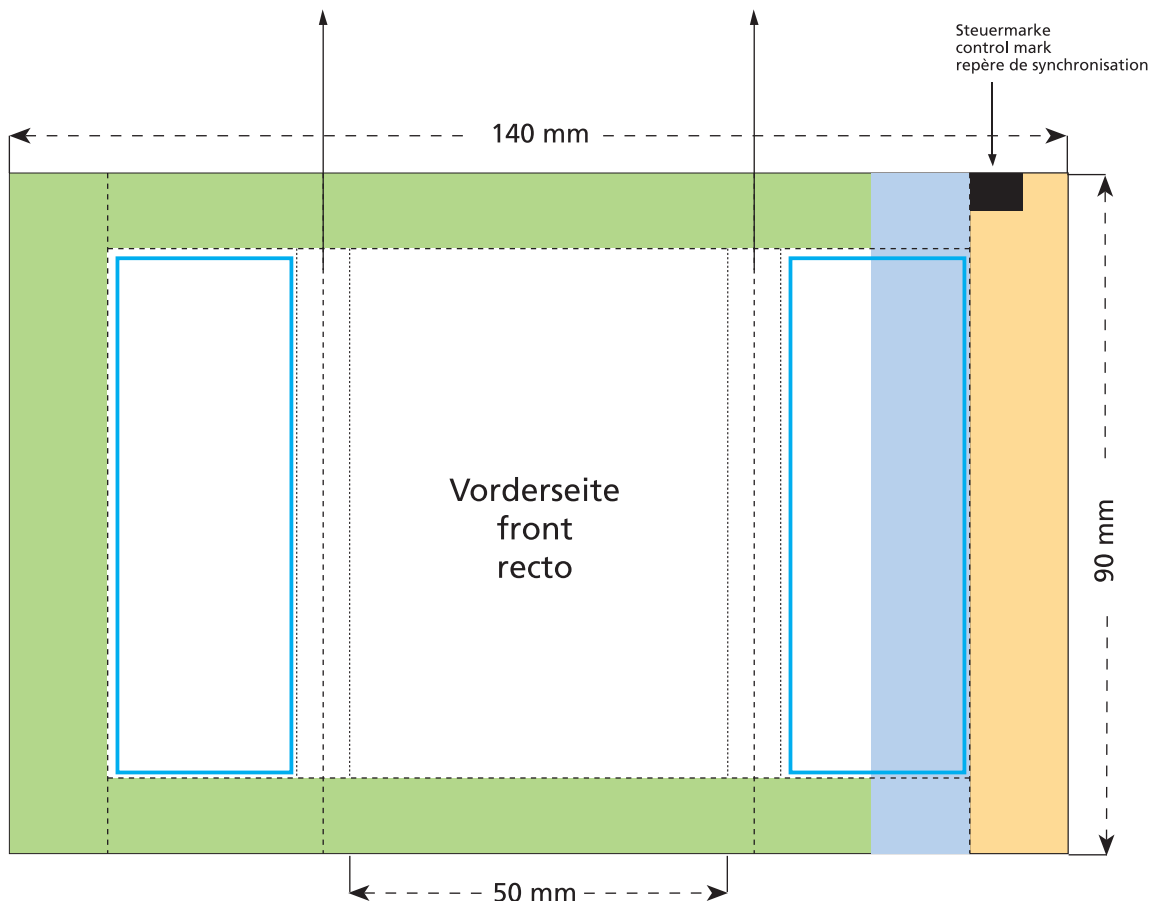

Artikel Nr. · Article No. : 110442611

Tüte · bag · sachet
50 x 90 mm

Je nach Volumen des Inhaltes werden diese beiden Flächen auf die Seite und die Rückseite verlaufen.
Due to the volume of the content those two areas will be shown on the side and the back.
A cause de l'épaisseur du contenu les éléments de ces deux côtés seront figurées sur le côté et le verso.

- Bedruckbare Fläche · printing surface · surface d'impression
- Siegelnaht bedingt bedruckbar · sealing surface can be printed on under some circumstances · surface de fermeture peut être imprimée sous certaines conditions
- Siegelnaht nicht bedruckbar · sealing surface can't be printed on · surface de fermeture ne peut pas être imprimée
- Fläche wird durch die Siegelnaht verdeckt · surface is covered by the sealing seam · surface est couverte par un thermoscellage
- Pflichttexte · mandatory text · textes obligatoires
- Fläche nicht bedruckbar · surface can't be printed on · surface ne peut pas être imprimée
- Beschnitt · bleed · découpe