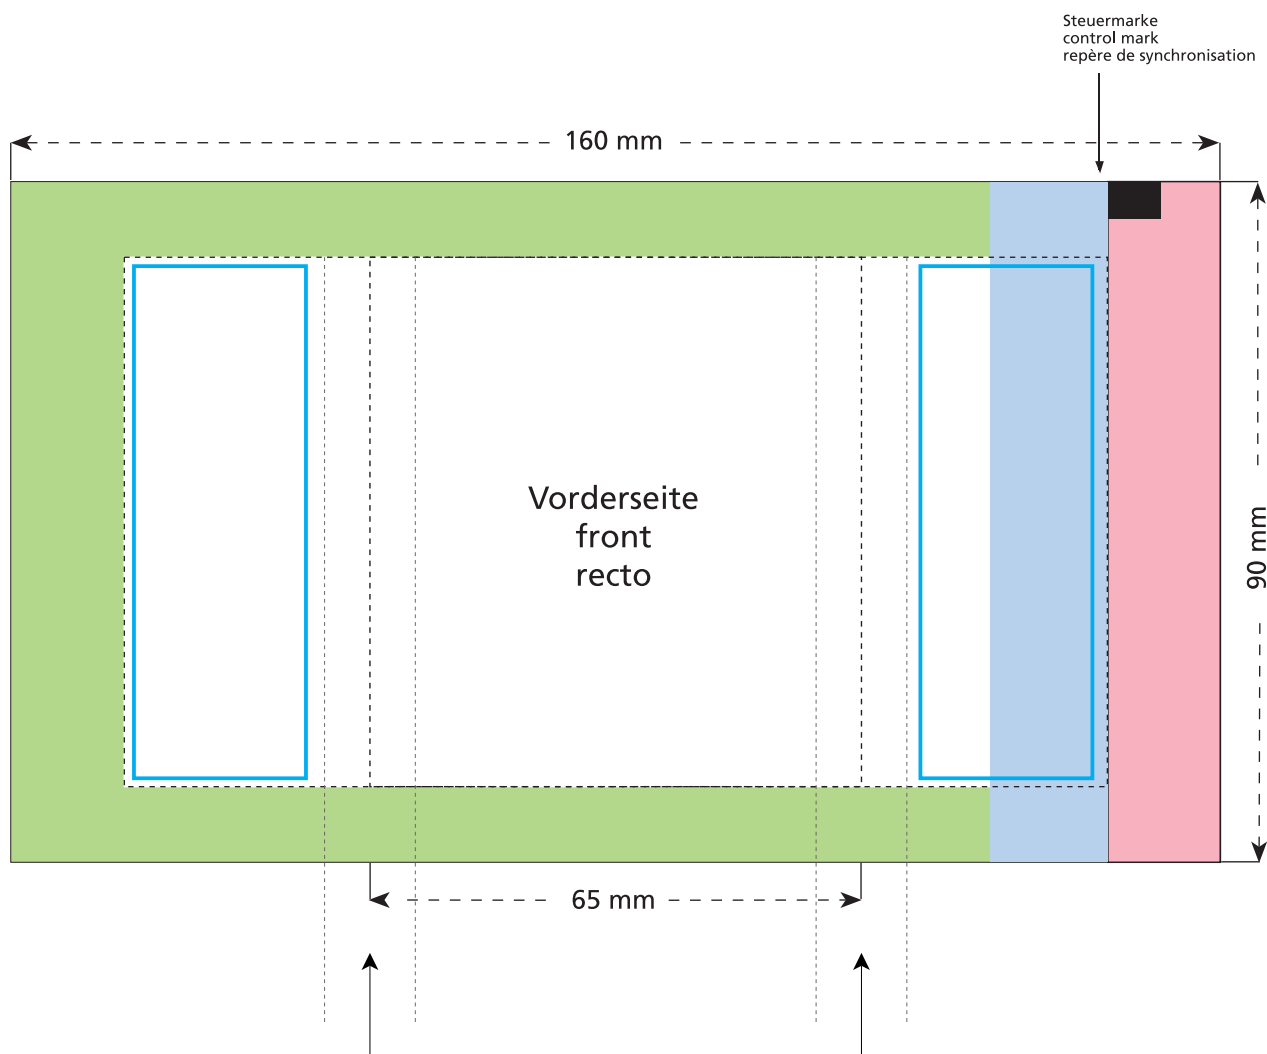

Artikel Nr. · Article No. : 110484600

Tüte · bag · sachet  
65 x 90 mm

Je nach Volumen des Inhaltes werden diese beiden Flächen auf die Seite verlaufen.  
Due to the volume of the content those two areas will be shown on the side.  
A cause de l'épaisseur du contenu les éléments de ces deux côtés seront figurées sur le côté.

- Bedruckbare Fläche · printing surface · surface d'impression
- Siegelnaht bedingt bedruckbar · sealing surface can be printed on under some circumstances · surface de fermeture peut être imprimée sous certaines conditions
- Siegelnaht nicht bedruckbar · sealing surface can't be printed on · surface de fermeture ne peut pas être imprimée
- Fläche wird durch die Siegelnaht verdeckt · surface is covered by the sealing seam · surface est couverte par un thermoscellage
- Pflichttexte · mandatory text · textes obligatoires
- Fläche nicht bedruckbar · surface can't be printed on · surface ne peut pas être imprimée
- Beschnitt · bleed · découpe