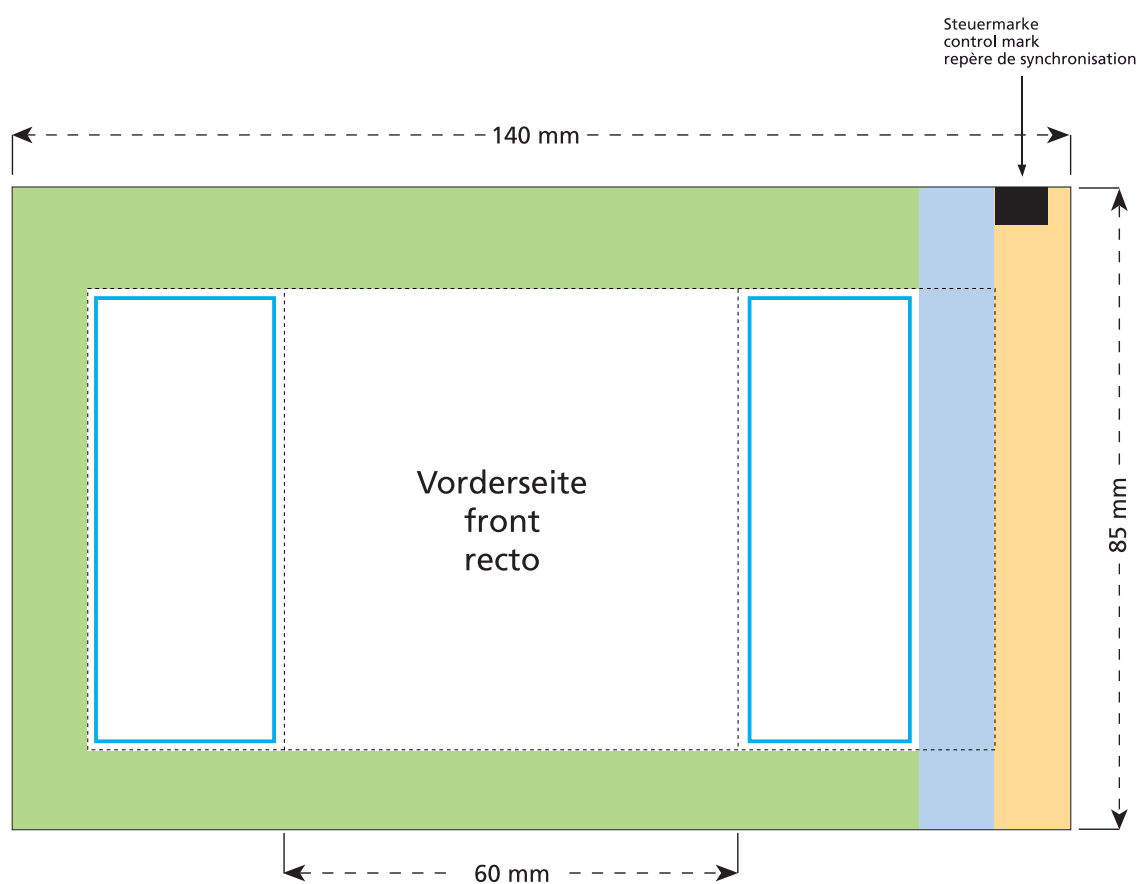

Artikel Nr. / Article No.: 110411138

Fruchtgummi-Tütchen, Schiff

Fruit gum bag, boat

Gommes de fruits en sachet, bateau

Tüte / bag / sachet: 60 x 85 mm

- Bedruckbare Fläche · printing surface · surface d'impression
- Siegelnaht bedingt bedruckbar · sealing surface can be printed on under some circumstances · surface de fermeture peut être imprimée sous certaines conditions
- Siegelnaht nicht bedruckbar · sealing surface can't be printed on · surface de fermeture ne peut pas être imprimée
- Fläche wird durch die Siegelnaht verdeckt · surface is covered by the sealing seam · surface est couverte par un thermoscellage
- Pflichttexte · mandatory text · textes obligatoires
- Fläche nicht bedruckbar · surface can't be printed on · surface ne peut pas être imprimée
- Beschnitt · bleed · découpe